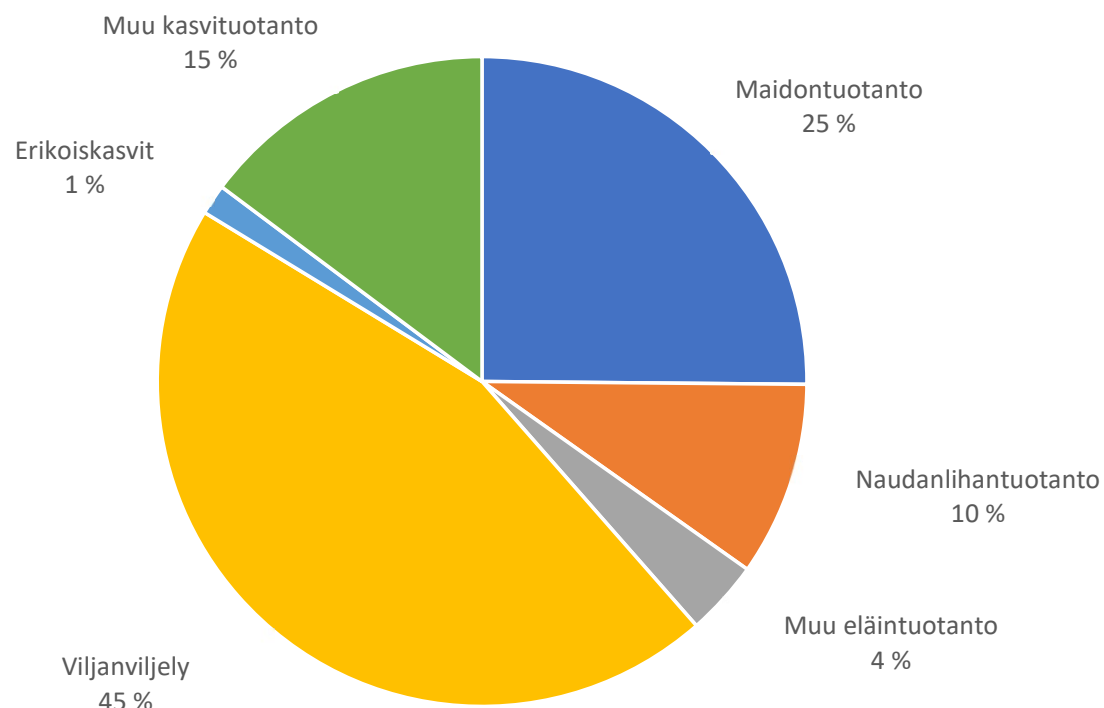

# Päätuotantosunnat 2025, yhteensä 724 tilaa

Kärsämäki, Nivala, Oulainen, Sievi, Ylivieska

*Huom! Tiedot ovat  
tuenhakijan oman ilmoituksen  
mukaan keväältä 2025!*