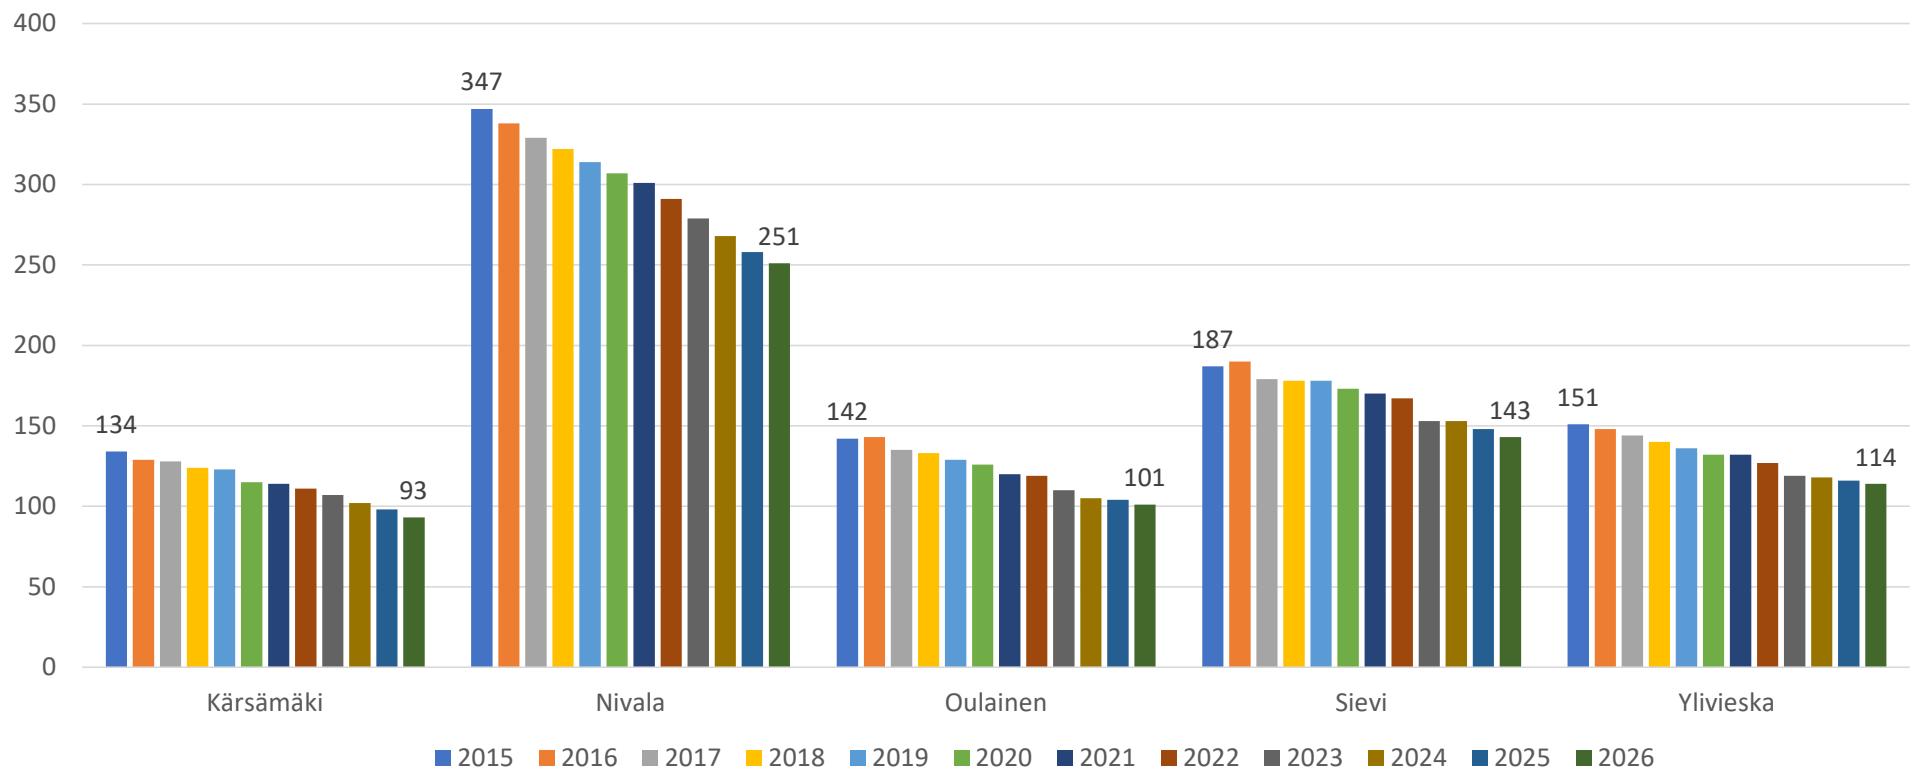

Maatilat 2026

Yhteensä 702

Maatilat 2015 - 2026

Peltopinta-ala kunnittain 2026, ha

Yhteensä 49 931 hehtaaria

Peltopinta-ala kunnittain 2015-2026, ha

Tilojen keskikoko 2026, peltoa ha/ tila

Keskimäärin Nivalan YTA-alueella noin 71,1 ha/tila

Tilojen keskikoko, ha/tila 2015-2026