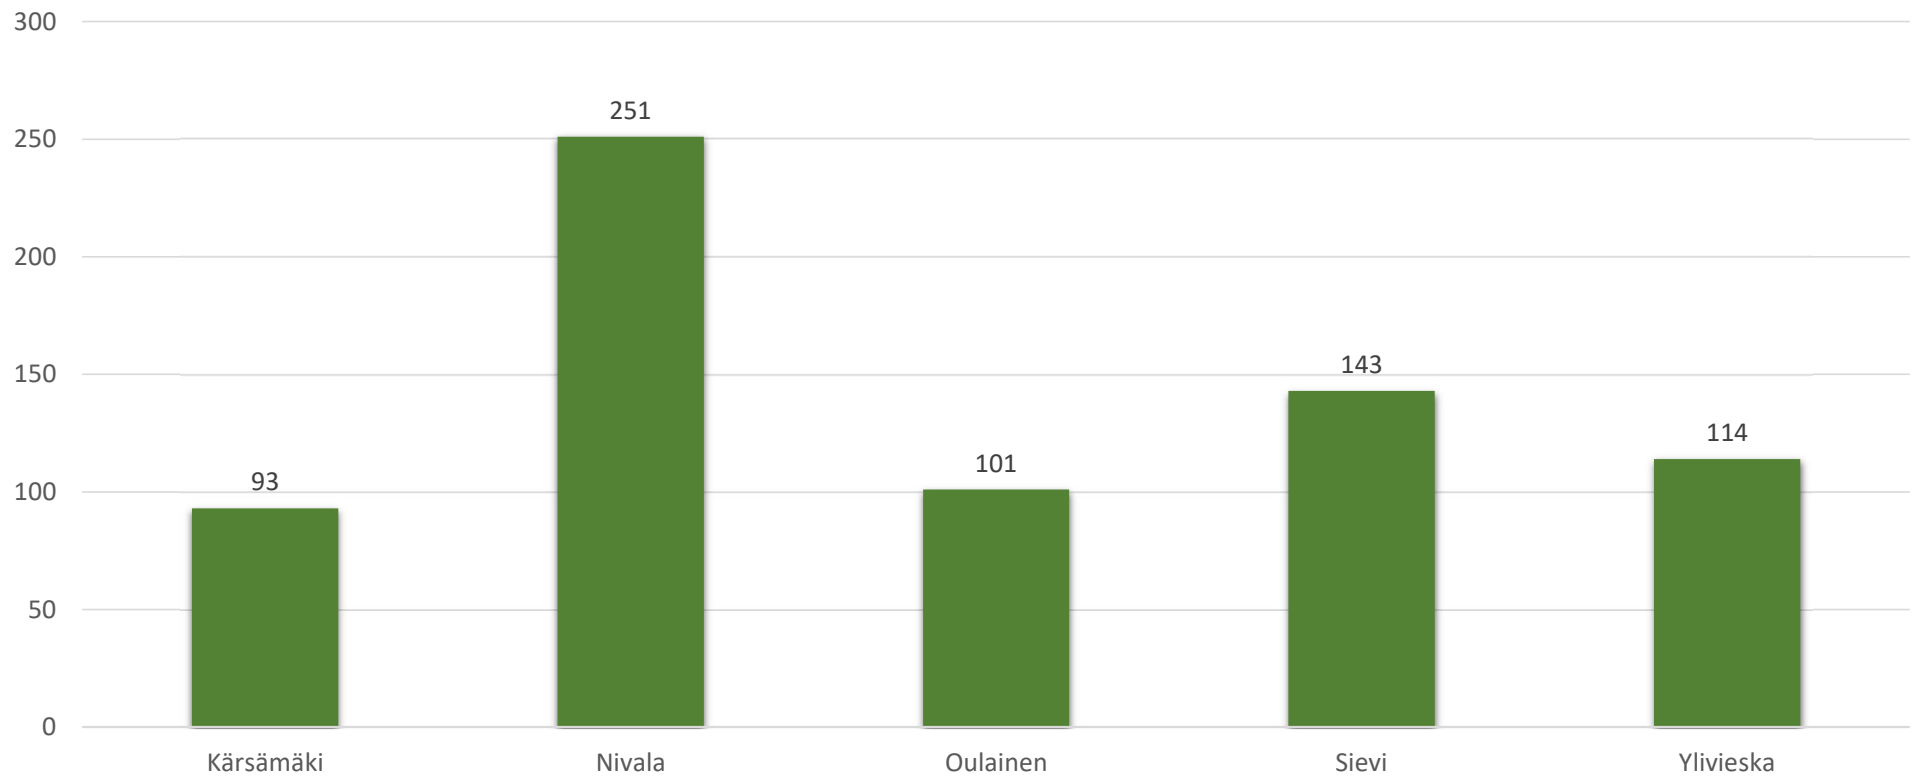

Maatilat 2026

Yhteensä 702

Maatilat 2015 - 2026

Peltopinta-ala kunnittain 2026, ha

Yhteensä 49 931 hehtaaria

Peltopinta-ala kunnittain 2015-2026, ha

Tilojen keskikoko 2026, peltoa ha/ tila

Keskimäärin Nivalan YTA-alueella noin 71,1 ha/tila

Tilojen keskikoko, ha/tila 2015-2026