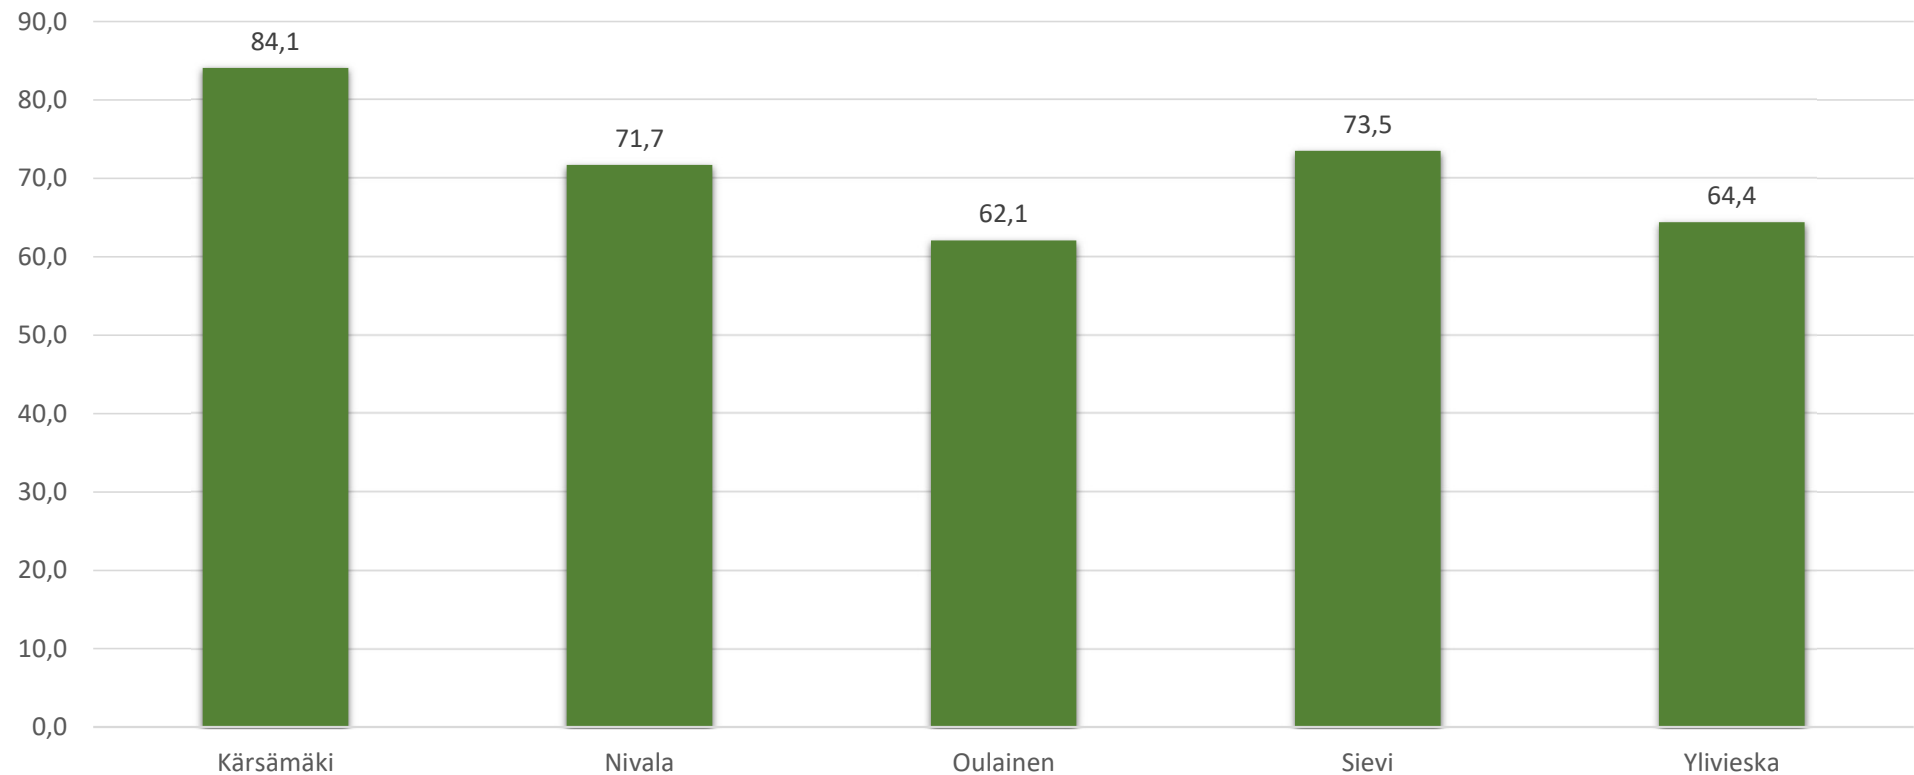

Maatilat 2026

Yhteensä 702

Maatilat 2015 - 2026

Peltopinta-ala kunnittain 2026, ha

Yhteensä 49 931 hehtaaria

Peltopinta-ala kunnittain 2015-2026, ha

Tilojen keskikoko 2026, peltoa ha/ tila

Keskimäärin Nivalan YTA-alueella noin 71,1 ha/tila

Tilojen keskikoko, ha/tila 2015-2026