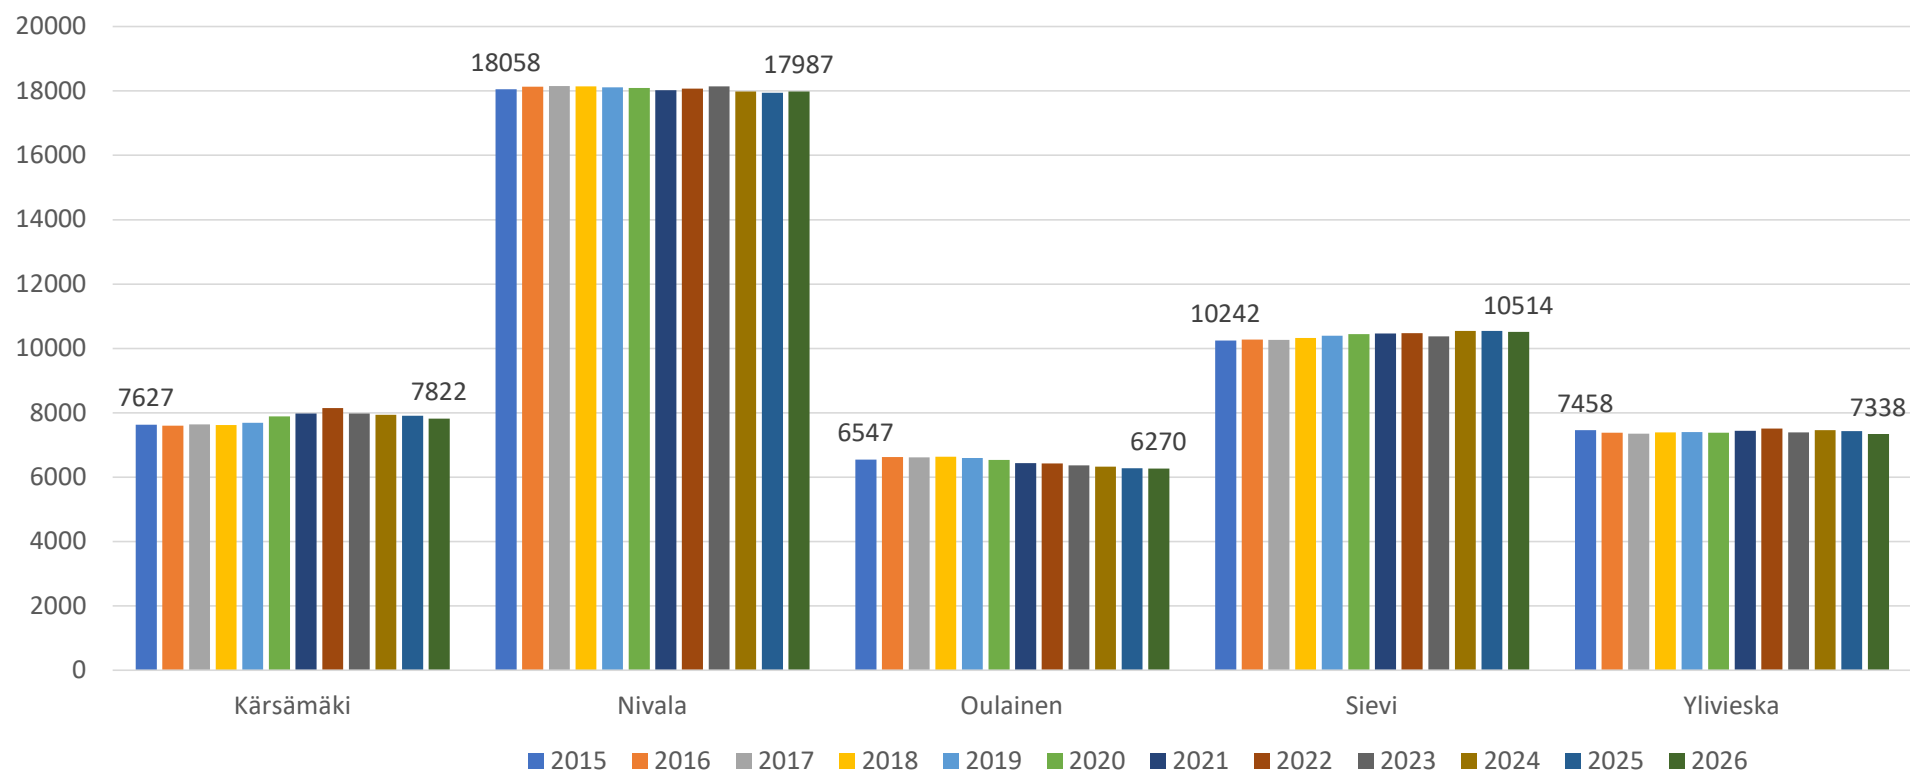

Maatilat 2026

Yhteensä 702

Maatilat 2015 - 2026

Peltopinta-ala kunnittain 2026, ha

Yhteensä 49 931 hehtaaria

Peltopinta-ala kunnittain 2015-2026, ha

Tilojen keskikoko 2026, peltoa ha/ tila

Keskimäärin Nivalan YTA-alueella noin 71,1 ha/tila

Tilojen keskikoko, ha/tila 2015-2026