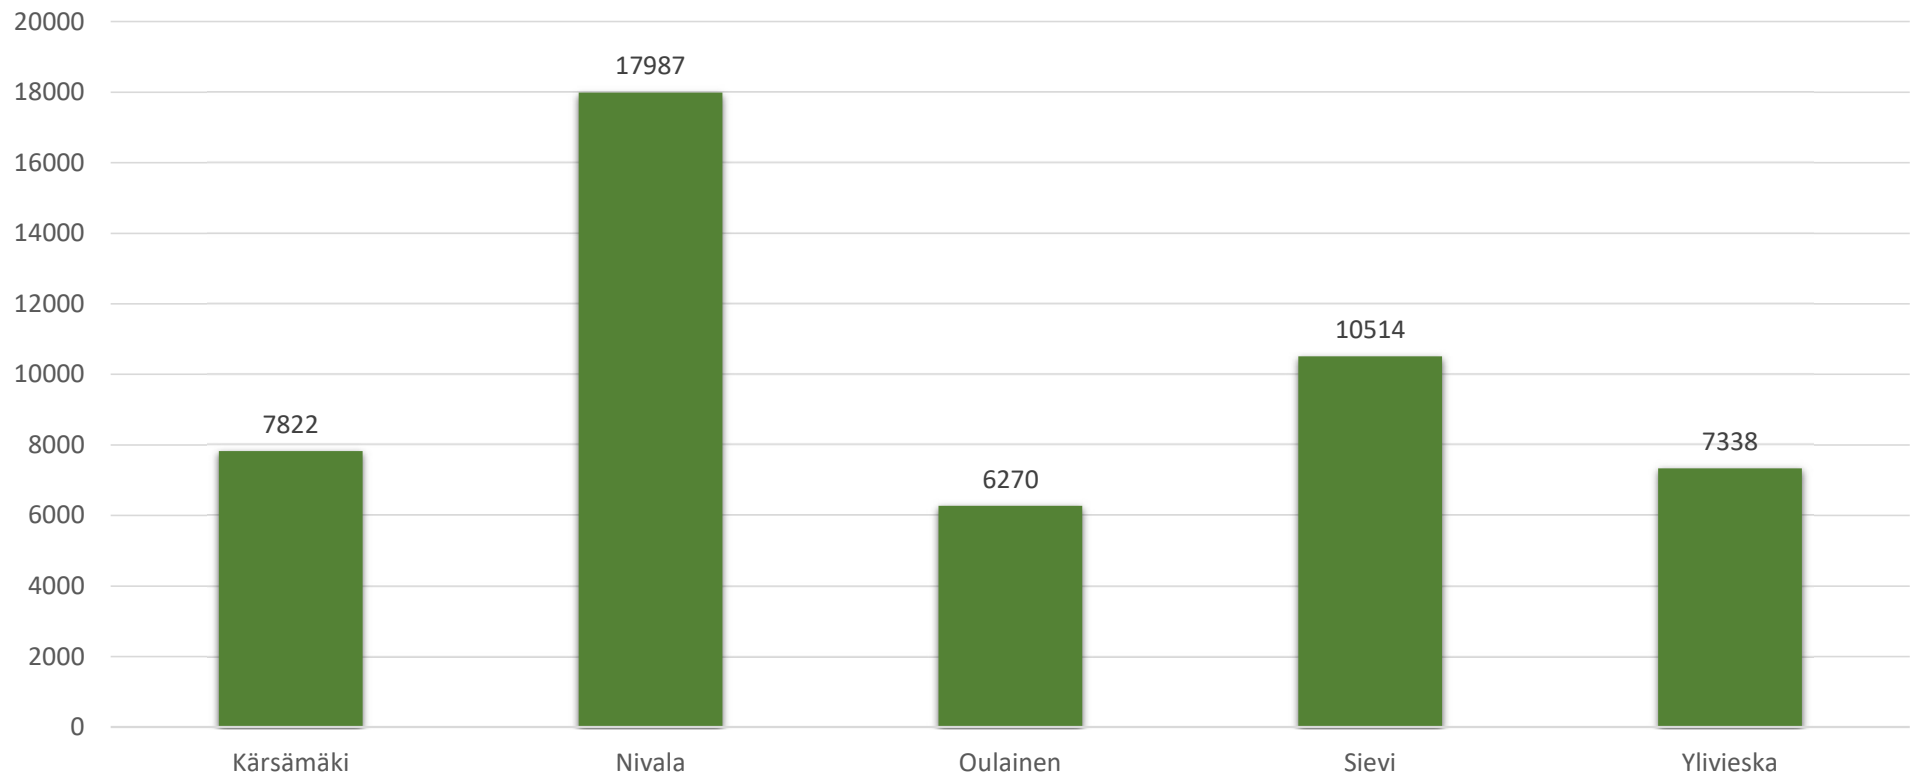

Maatilat 2026

Yhteensä 702

Maatilat 2015 - 2026

Peltopinta-ala kunnittain 2026, ha

Yhteensä 49 931 hehtaaria

Peltopinta-ala kunnittain 2015-2026, ha

Tilojen keskikoko 2026, peltoa ha/ tila

Keskimäärin Nivalan YTA-alueella noin 71,1 ha/tila

Tilojen keskikoko, ha/tila 2015-2026