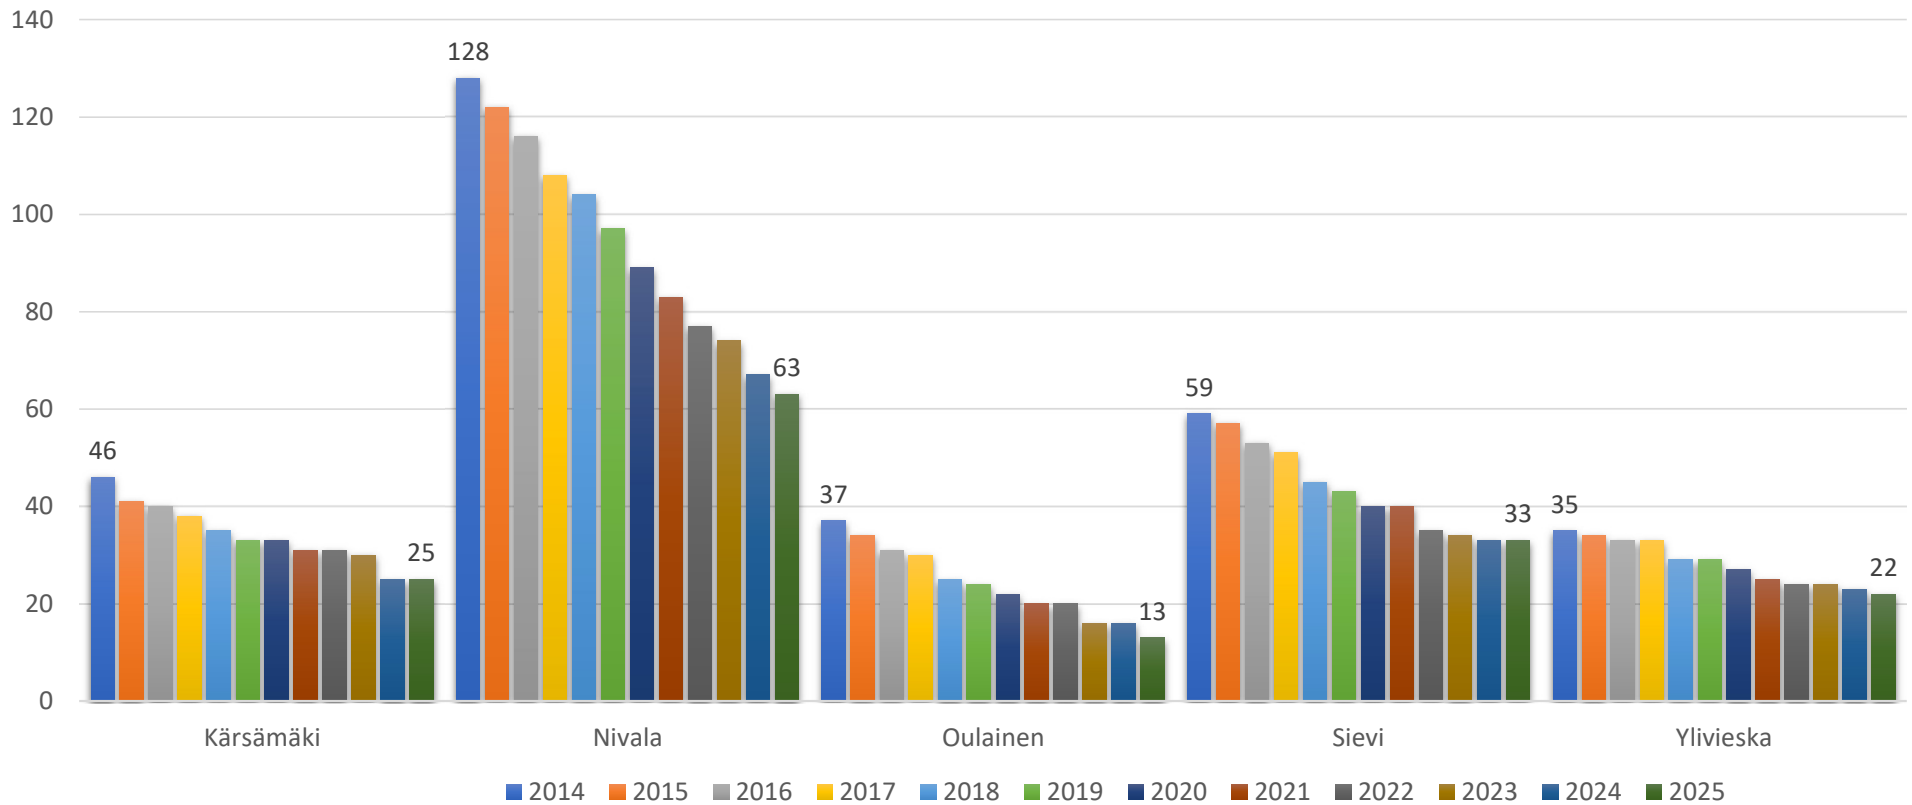

Maidontuotanto

tuottajien lukumäärä kunnittain