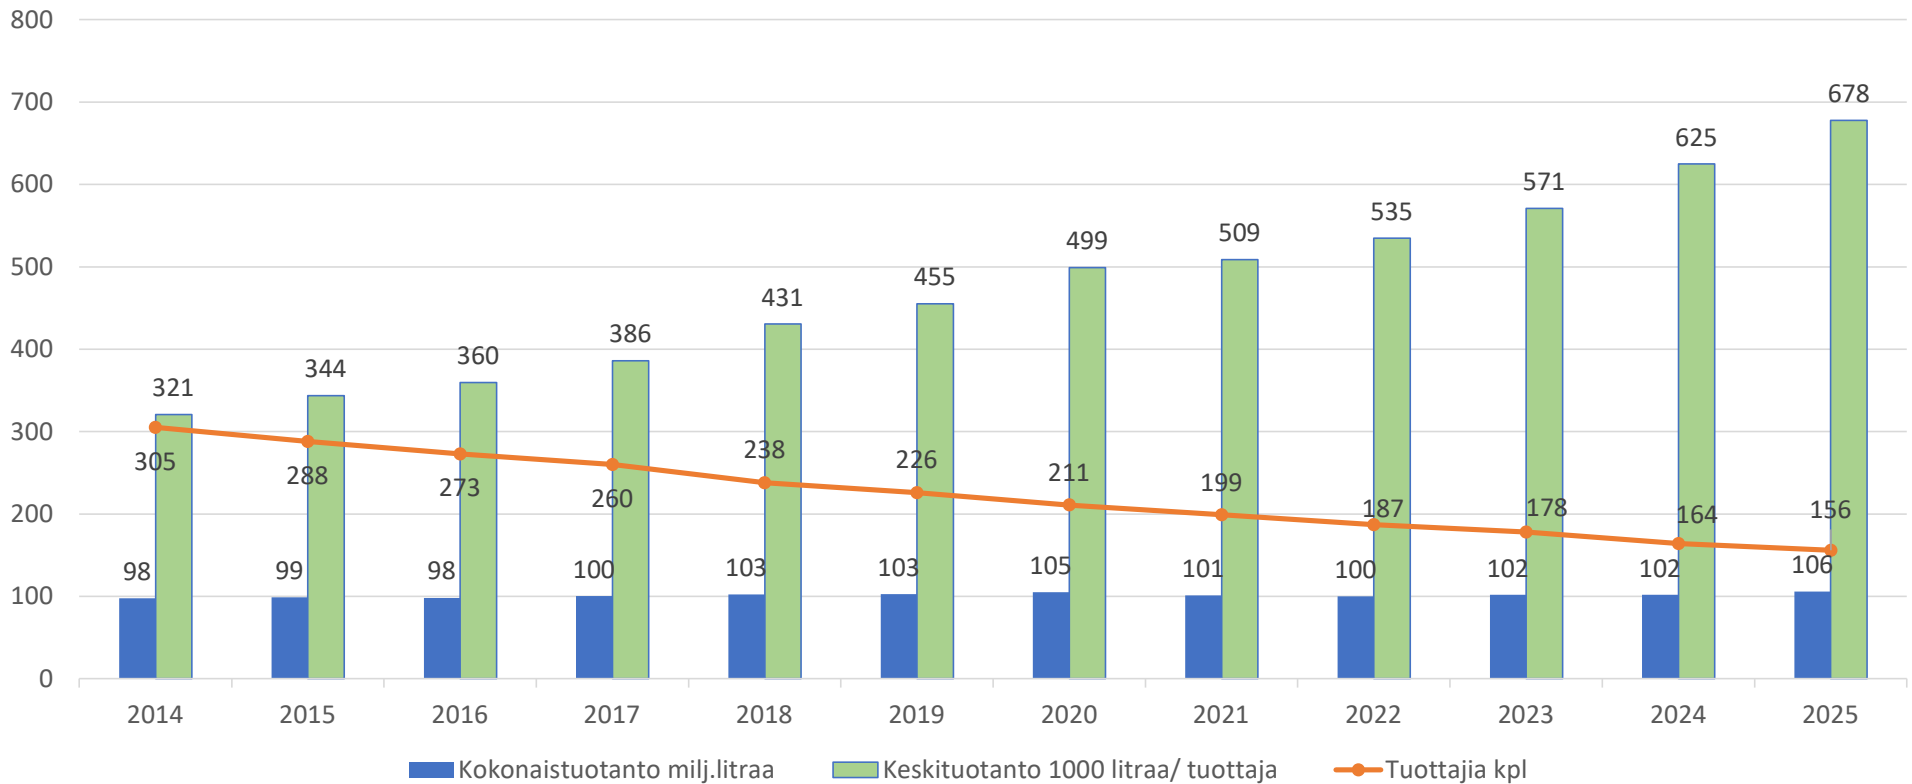

# Maidontuotanto Nivalan YTA-alueella

Kärsämäki, Nivala, Oulainen, Sievi, Ylivieska

# Maidontuotanto

kokonaistuotanto kunnittain, milj.litraa

# Maidontuotanto