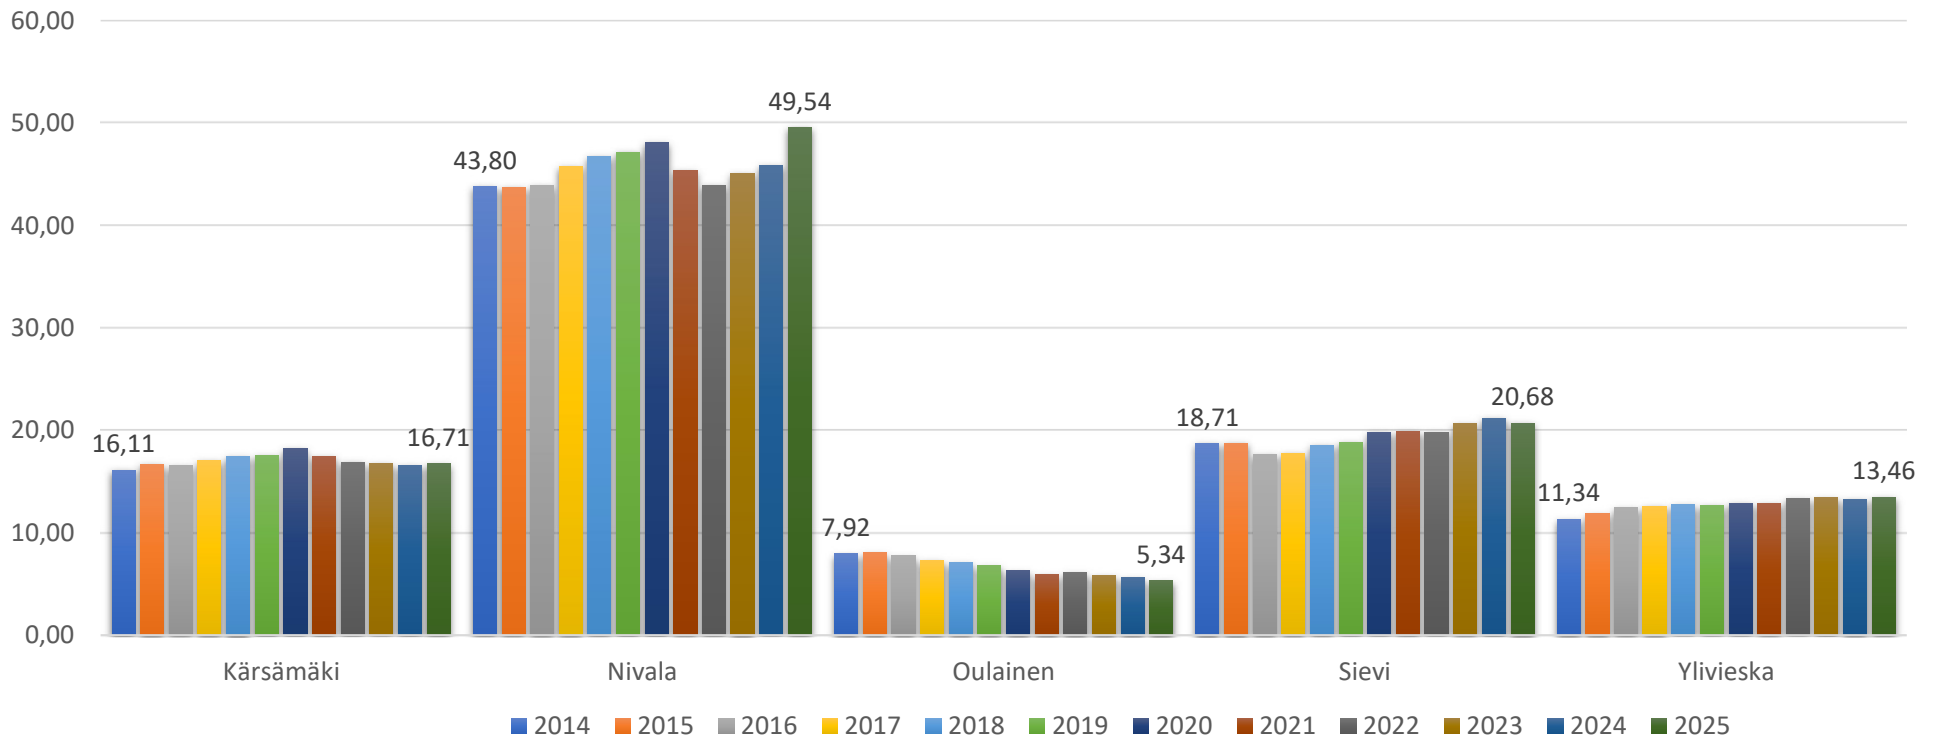

# Maidontuotanto Nivalan YTA-alueella

Kärsämäki, Nivala, Oulainen, Sievi, Ylivieska

# Maidontuotanto

kokonaistuotanto kunnittain, milj.litraa