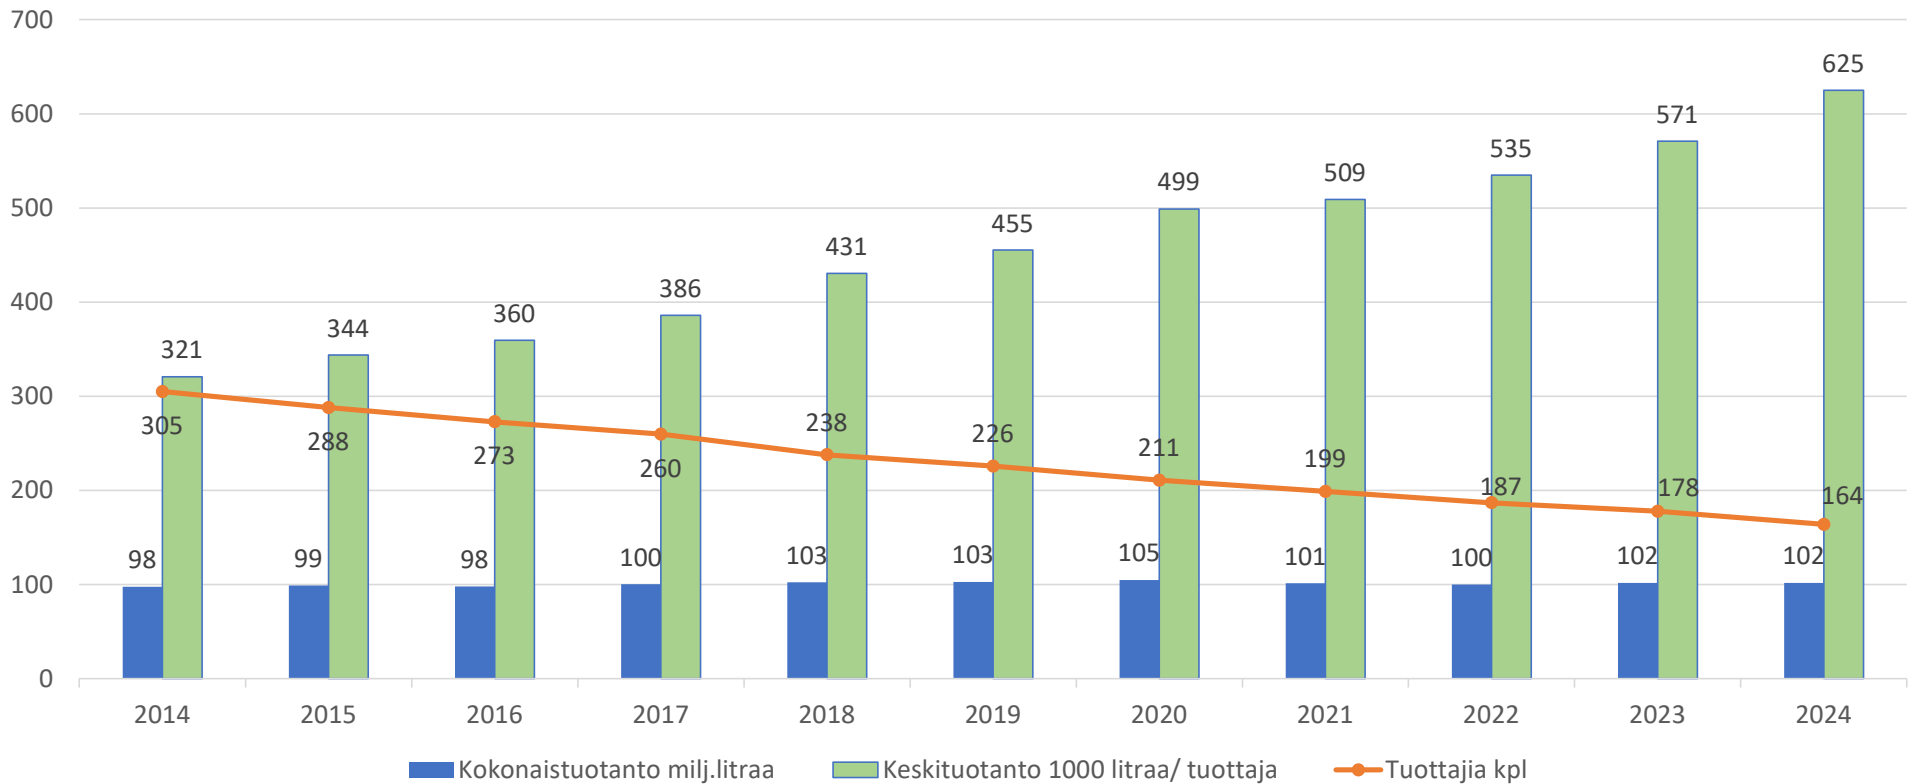

Maidontuotanto Nivalan YTA-alueella

Kärsämäki, Nivala, Oulainen, Sievi, Ylivieska

Maidontuotanto

kokonaistuotanto kunnittain, milj.litraa

Maidontuotanto

tuottajien lukumäärä kunnittain

Maidontuotanto

tuotanto keskimäärin, litraa/ tila