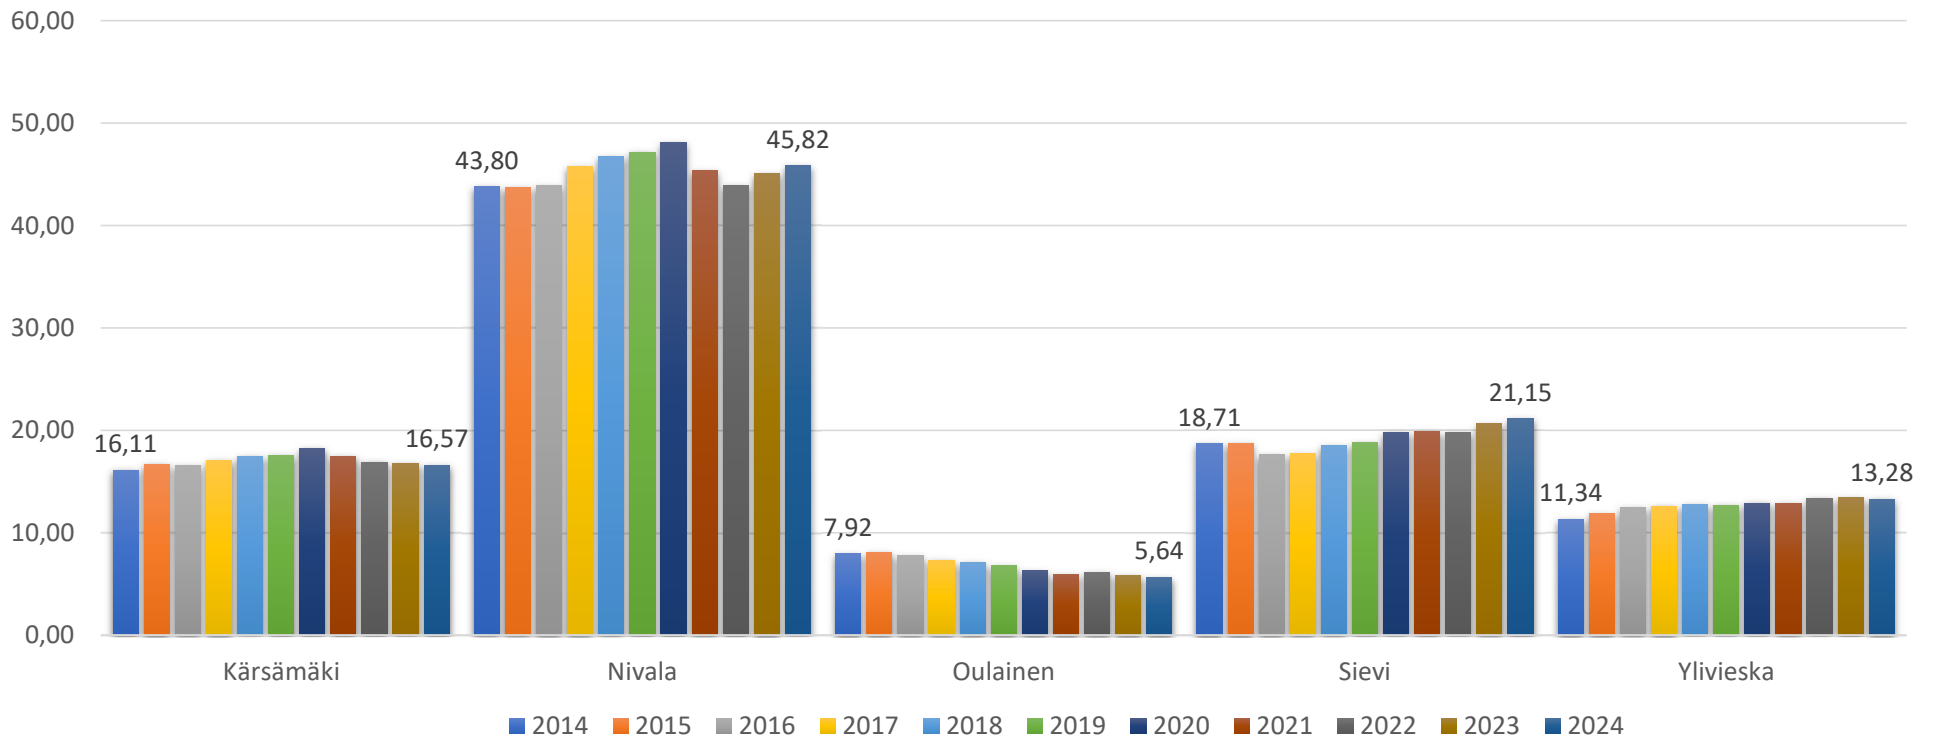

Maidontuotanto Nivalan YTA-alueella

Kärsämäki, Nivala, Oulainen, Sievi, Ylivieska

Maidontuotanto

kokonaistuotanto kunnittain, milj.litraa

Maidontuotanto

tuottajien lukumäärä kunnittain

Maidontuotanto

tuotanto keskimäärin, litraa/ tila