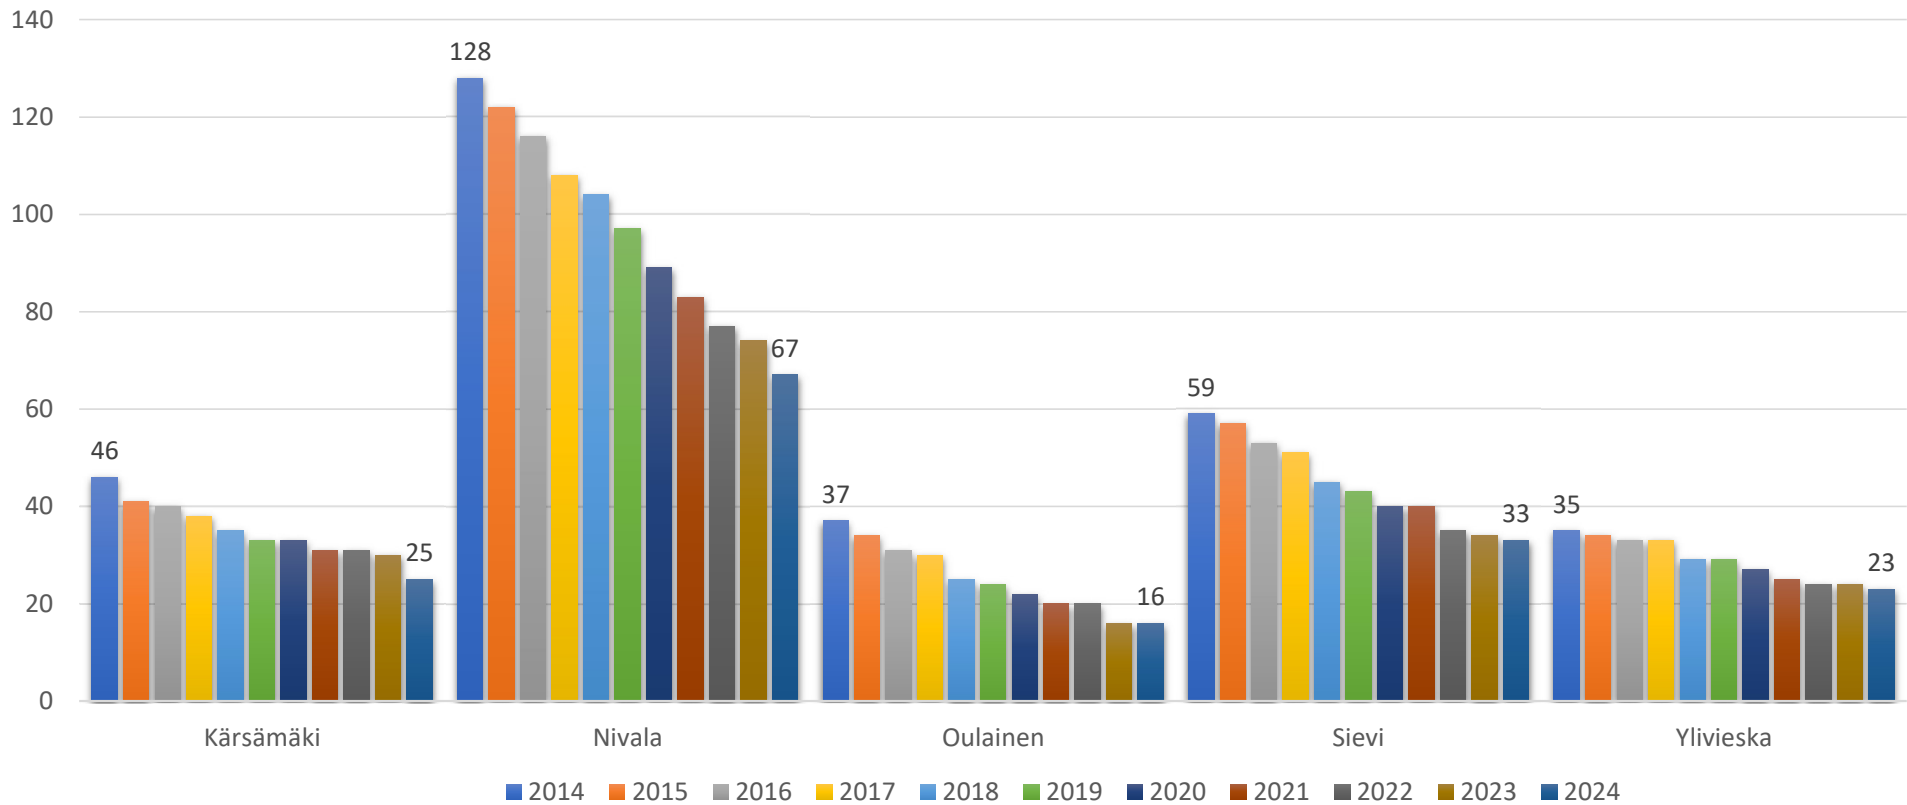

Maidontuotanto Nivalan YTA-alueella

Kärsämäki, Nivala, Oulainen, Sievi, Ylivieska

Maidontuotanto

kokonaistuotanto kunnittain, milj.litraa

Maidontuotanto

tuottajien lukumäärä kunnittain

Maidontuotanto

tuotanto keskimäärin, litraa/ tila