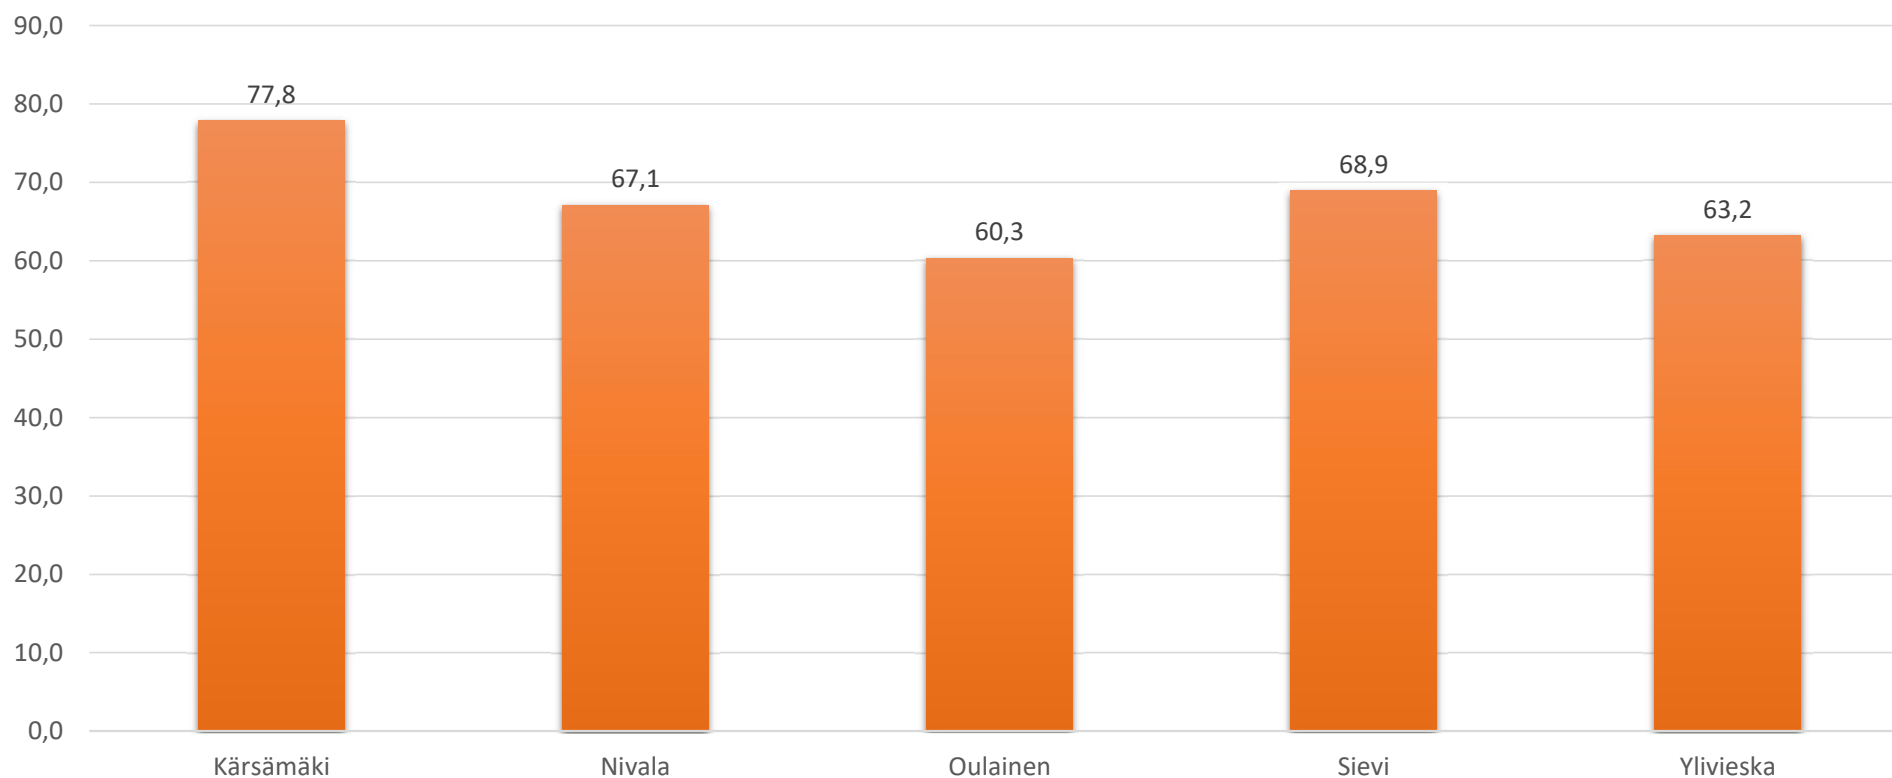

Tilojen keskikoko 2024, peltoa ha/ tila

Keskimäärin Nivalan YTA-alueella noin 67,4 ha/tila