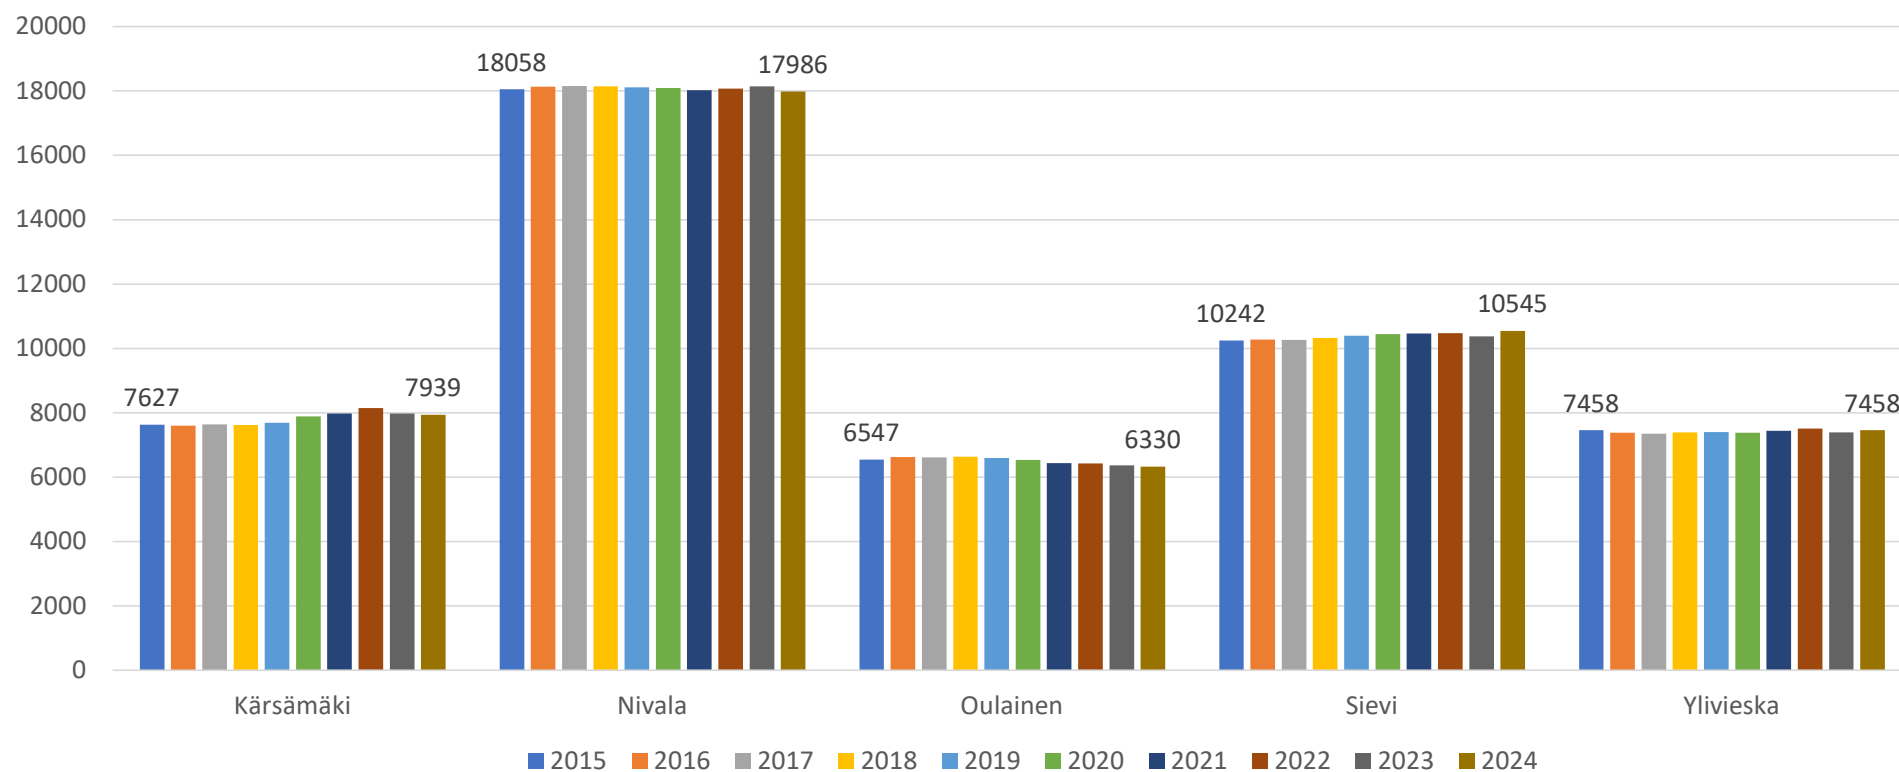

Peltopinta-ala kunnittain 2015-2024, ha