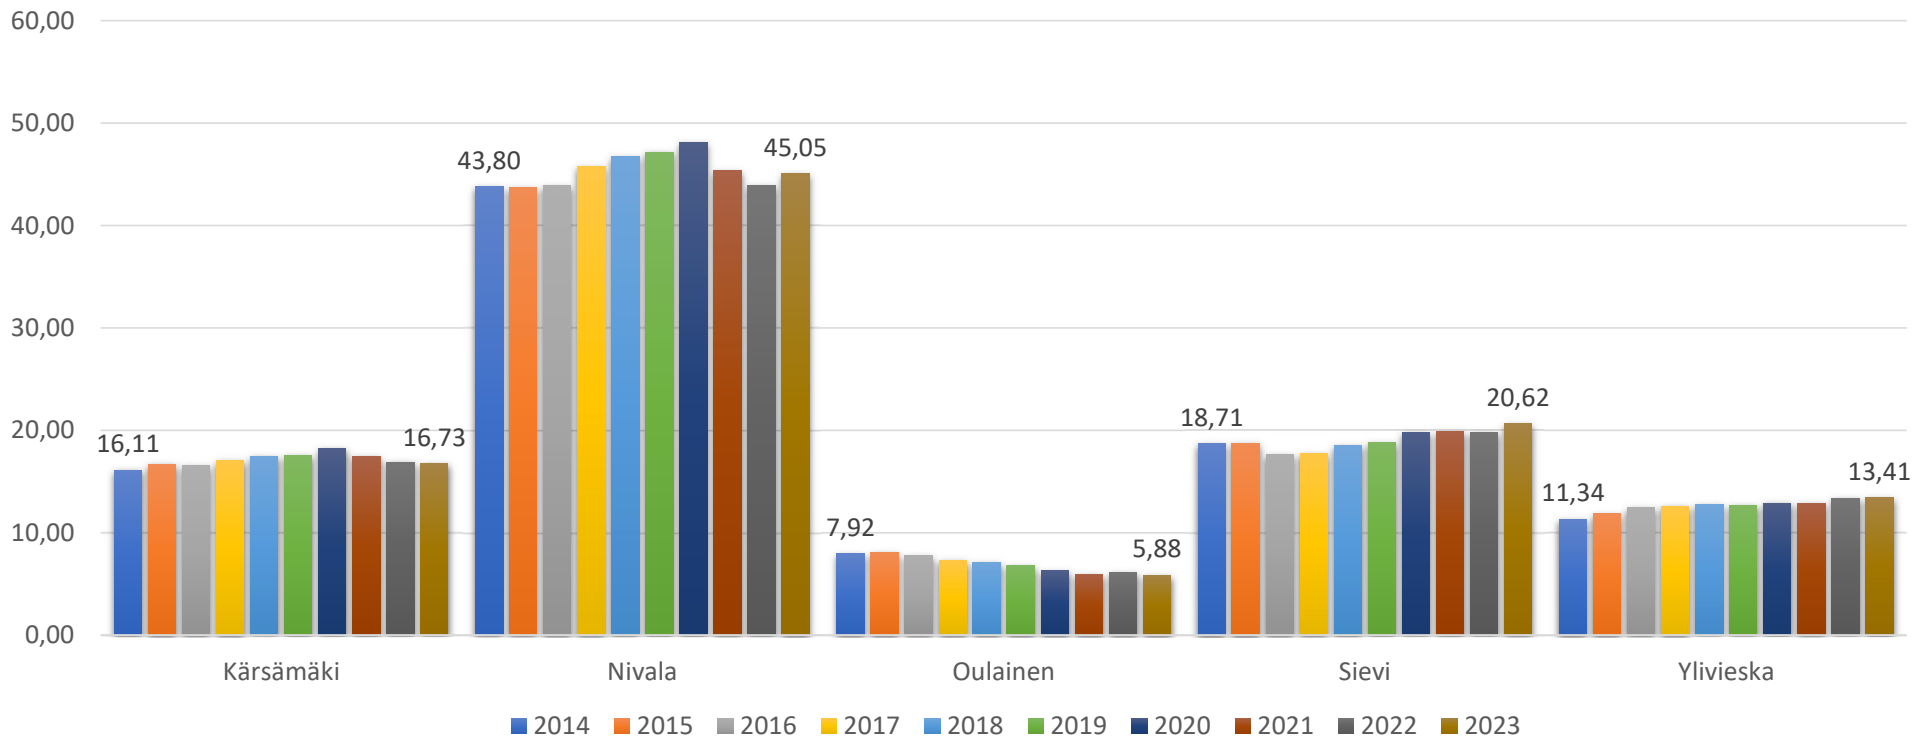

Maidontuotanto Nivalan YTA-alueella

Kärsämäki, Nivala, Oulainen, Sievi, Ylivieska

Maidontuotanto

kokonaistuotanto kunnittain, milj.litraa

Maidontuotanto

tuottajien lukumäärä kunnittain

Maidontuotanto

tuotanto keskimäärin, litraa/ tila