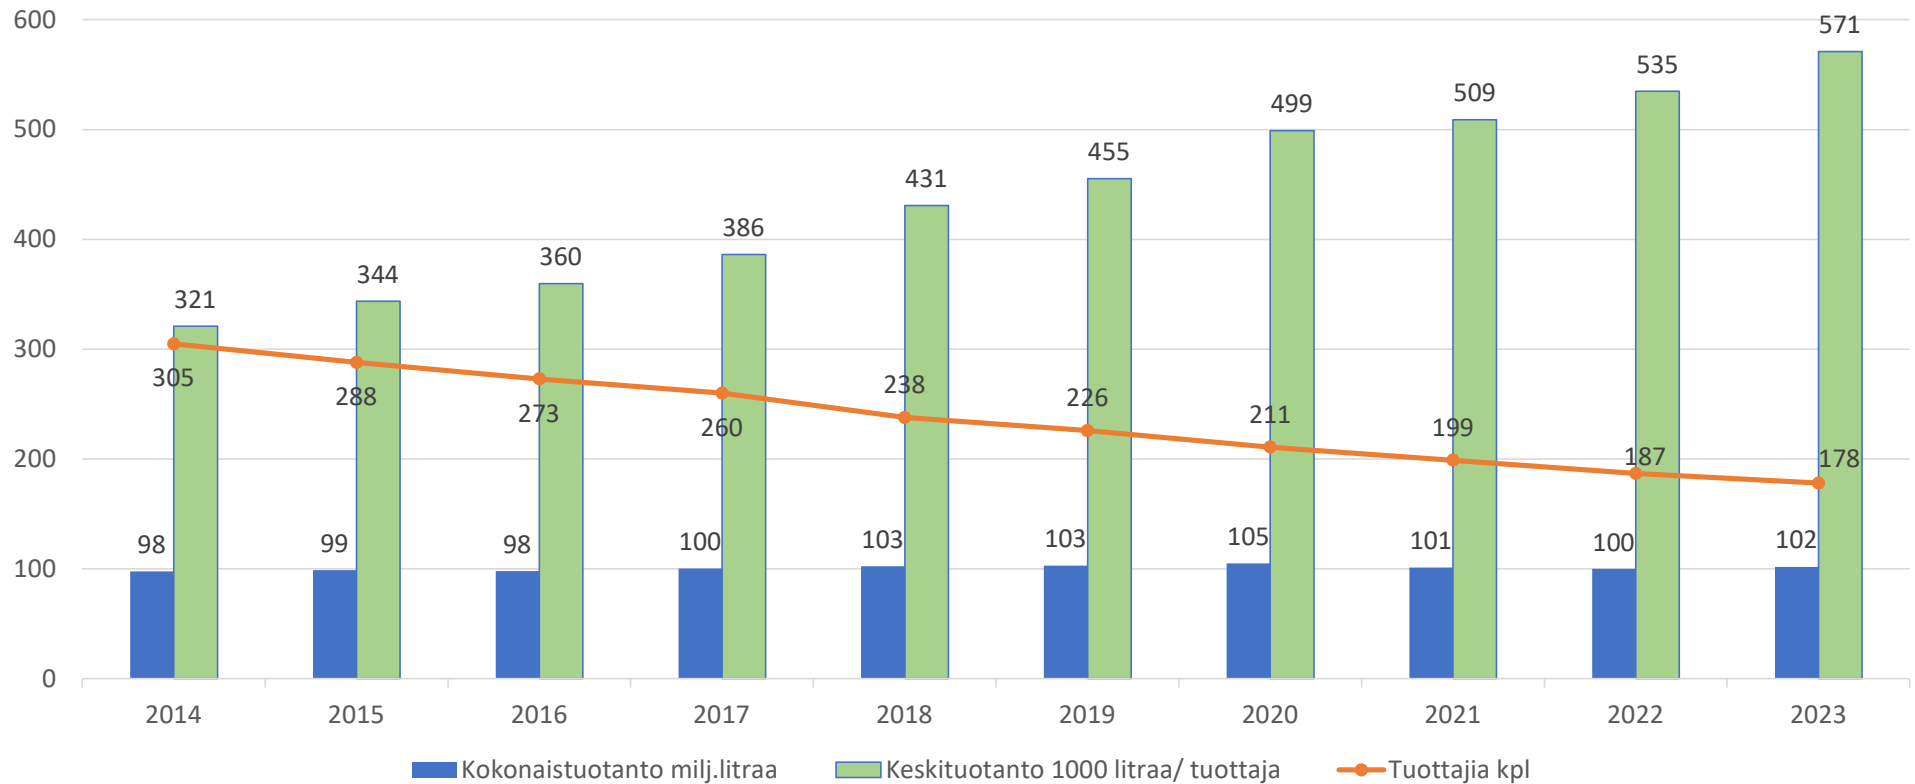

Maidontuotanto Nivalan YTA-alueella

Kärsämäki, Nivala, Oulainen, Sievi, Ylivieska

Maidontuotanto

kokonaistuotanto kunnittain, milj.litraa

Maidontuotanto

tuottajien lukumäärä kunnittain

Maidontuotanto

tuotanto keskimäärin, litraa/ tila