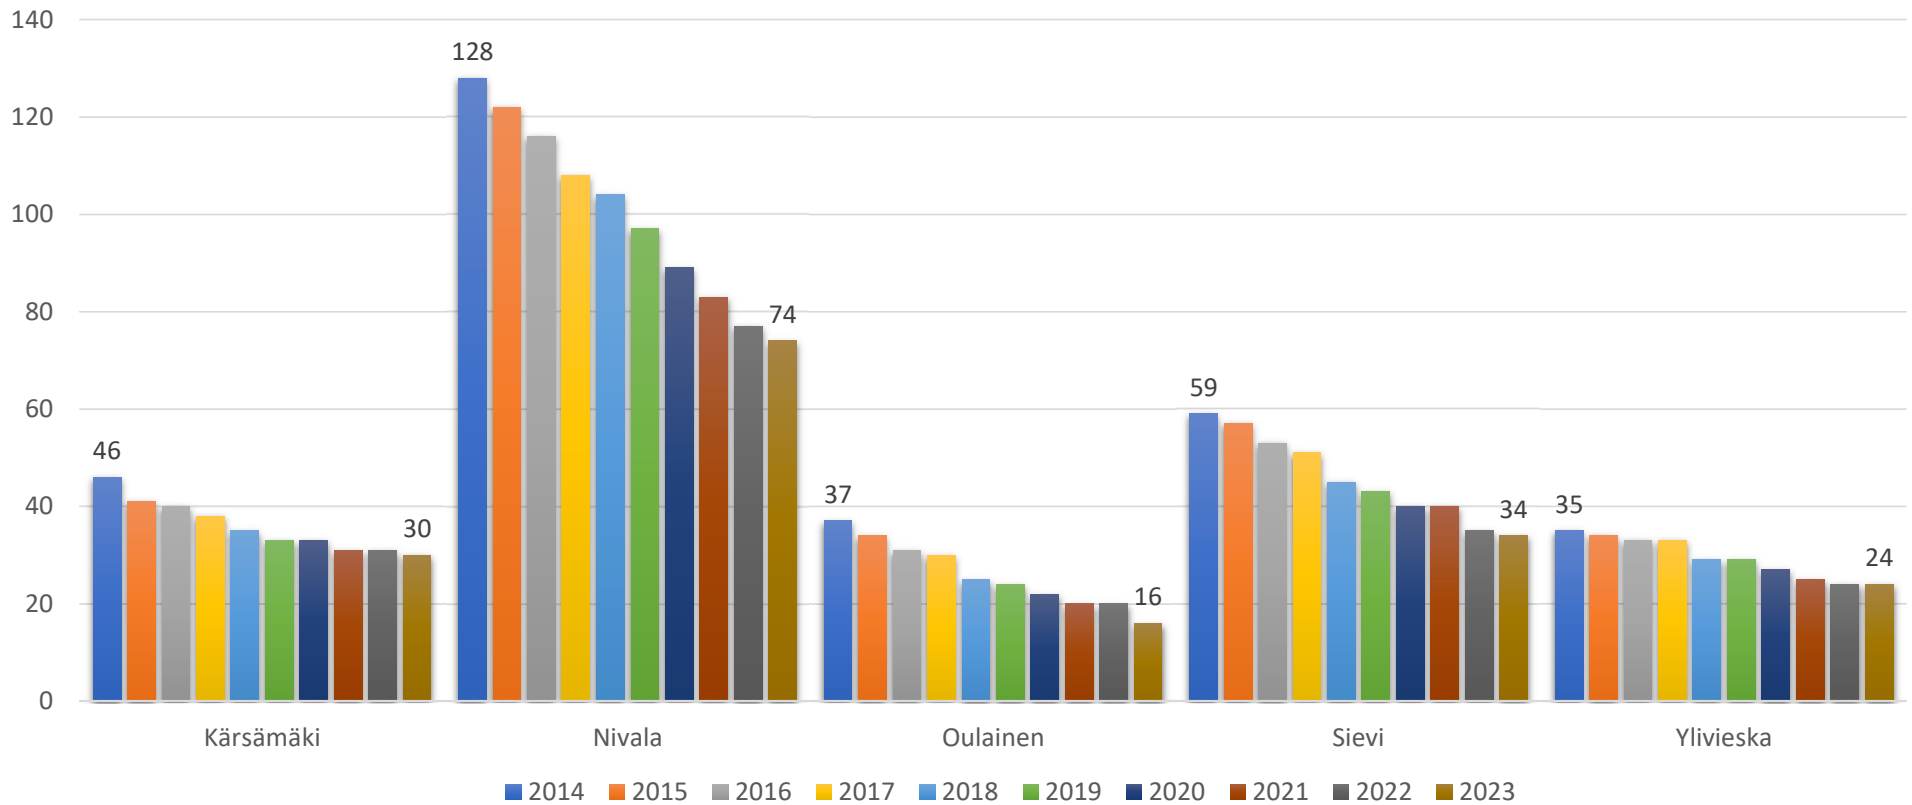

Maidontuotanto Nivalan YTA-alueella

Kärsämäki, Nivala, Oulainen, Sievi, Ylivieska

Maidontuotanto

kokonaistuotanto kunnittain, milj.litraa

Maidontuotanto

tuottajien lukumäärä kunnittain

Maidontuotanto

tuotanto keskimäärin, litraa/ tila