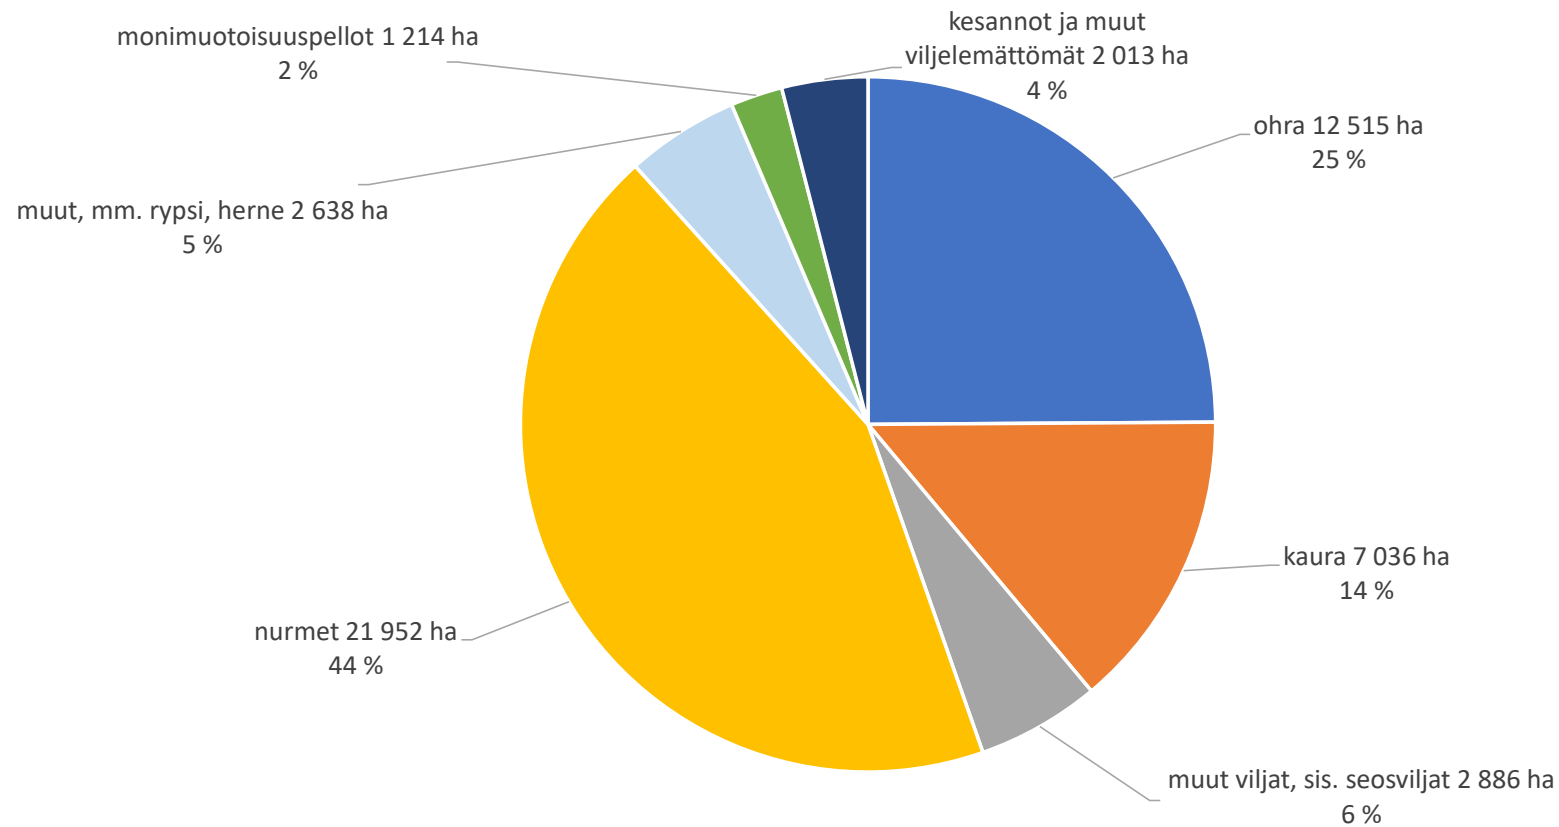

# Pellon käyttö 2023, yhteensä 50 254 ha

Kärsämäki, Nivala, Oulainen, Sievi, Ylivieska

# Viljelyalojen kehitys 2015 – 2023

Kärsämäki, Nivala, Oulainen, Sievi ja Ylivieska