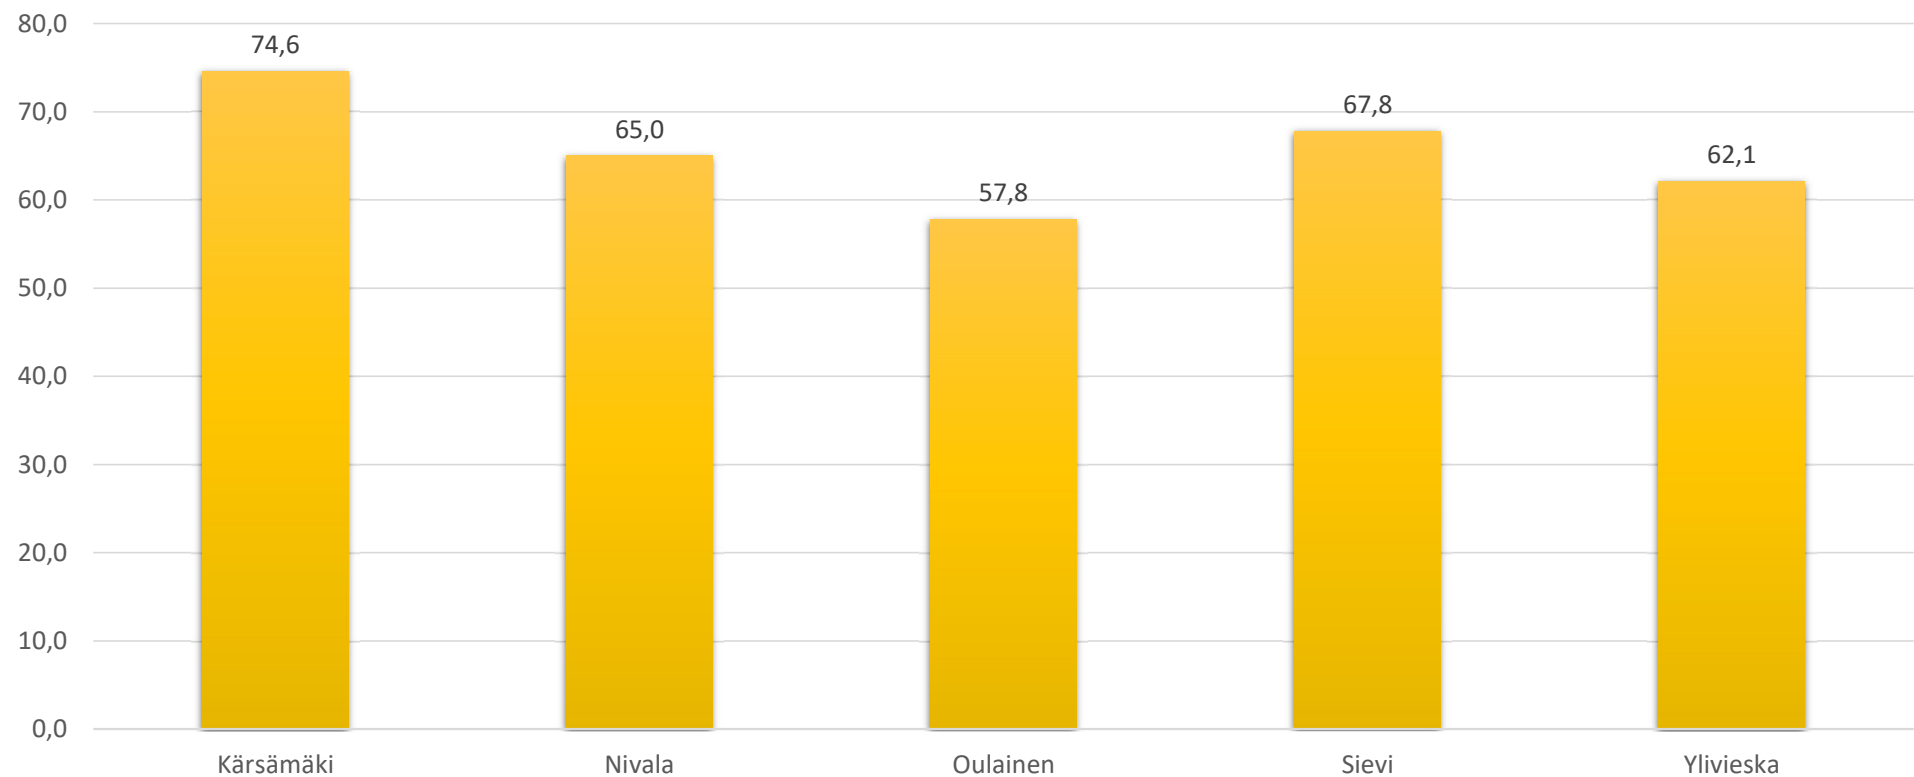

Tilojen keskikoko 2023, peltoa ha/ tila

Keskimäärin Nivalan YTA-alueella noin 65,43 ha/tila