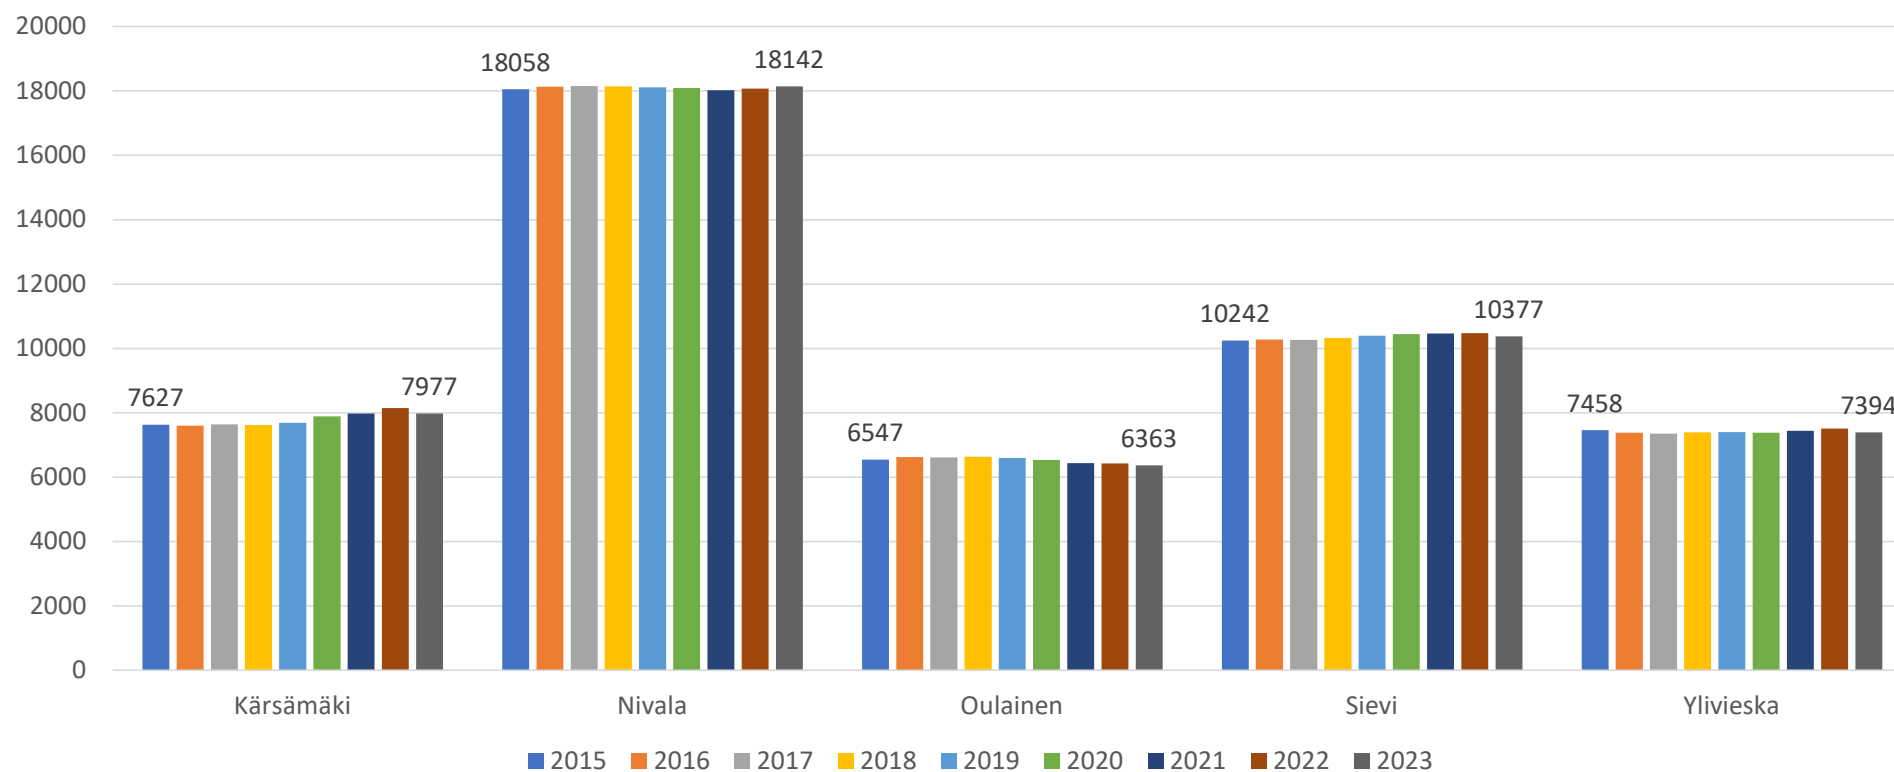

Peltopinta-ala kunnittain 2015-2023, ha