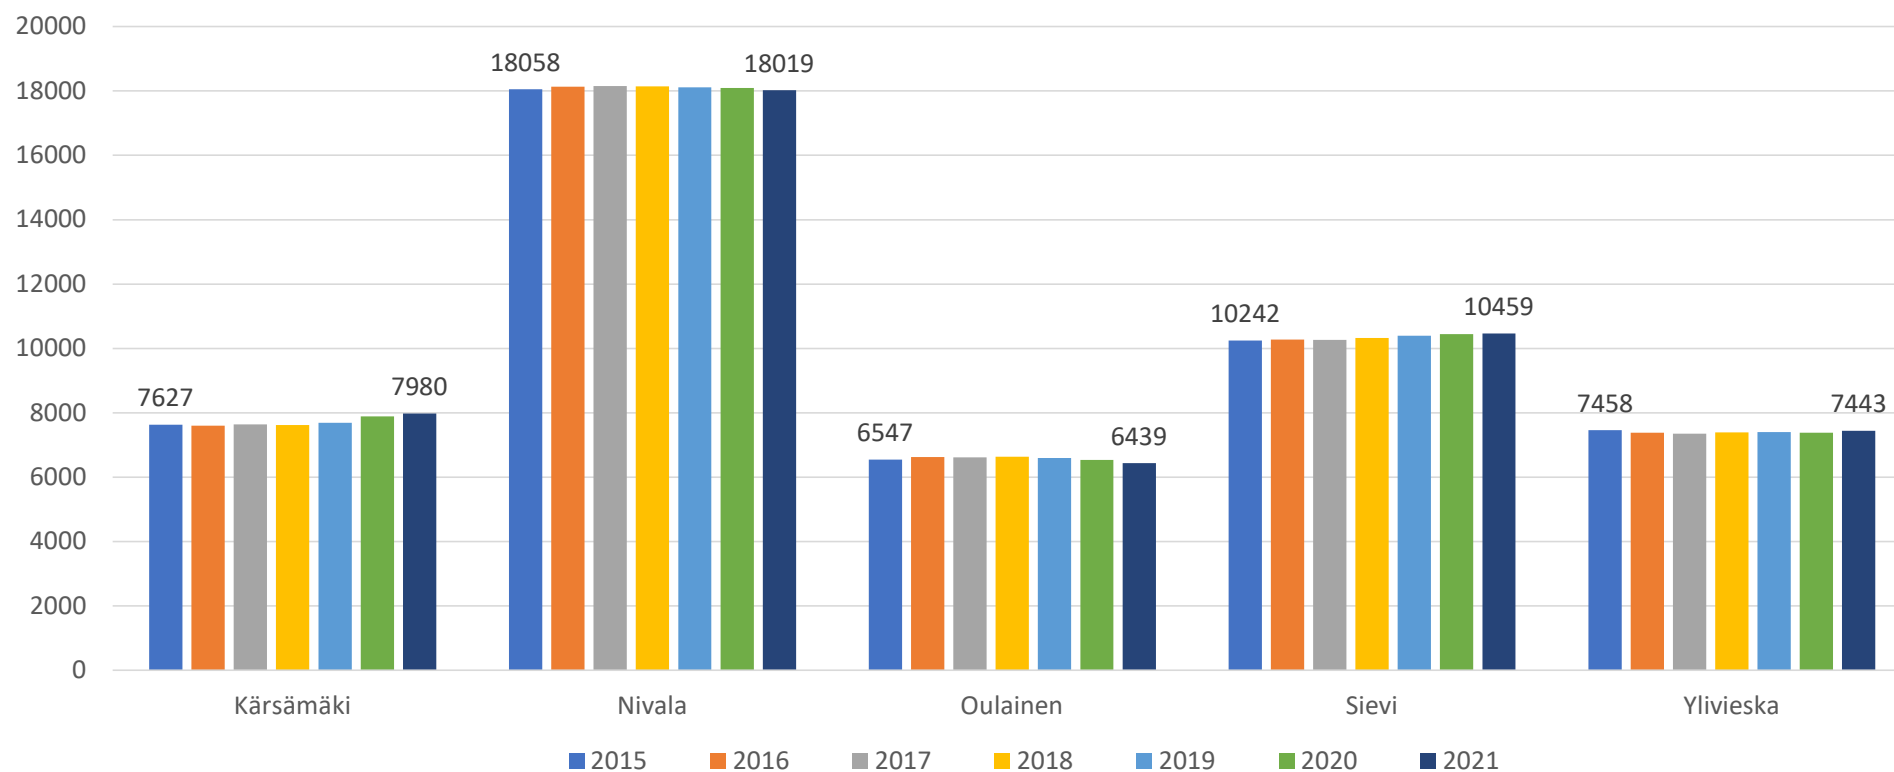

Peltopinta-ala kunnittain 2015-2021, ha