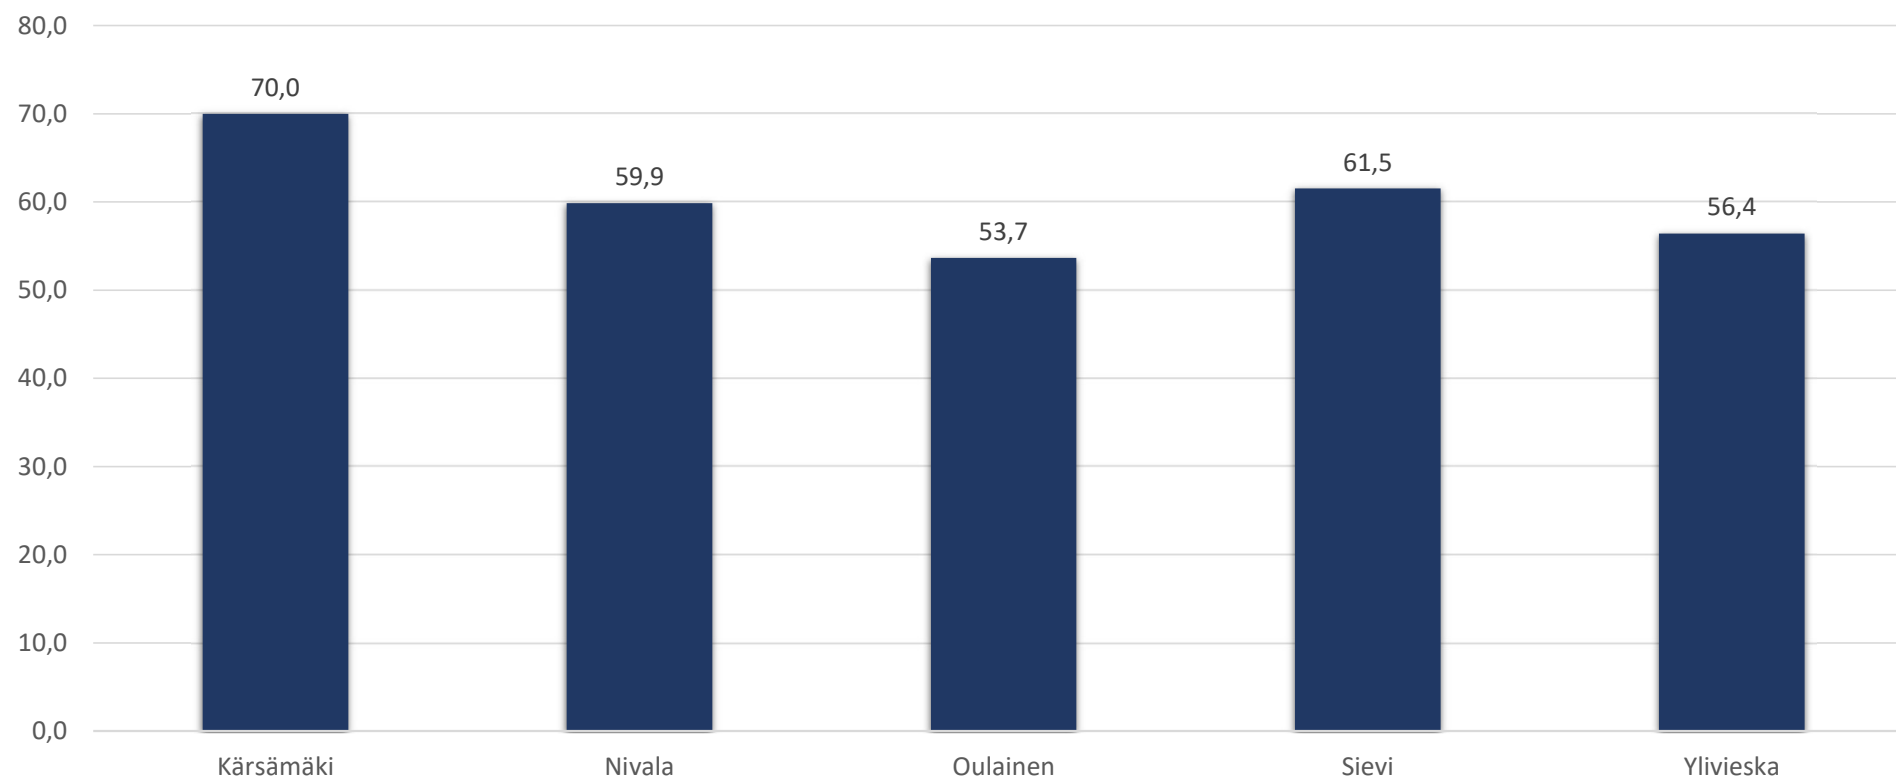

Tilojen keskikoko 2021, peltoa ha/ tila

Keskimäärin noin 60,1 ha/tila