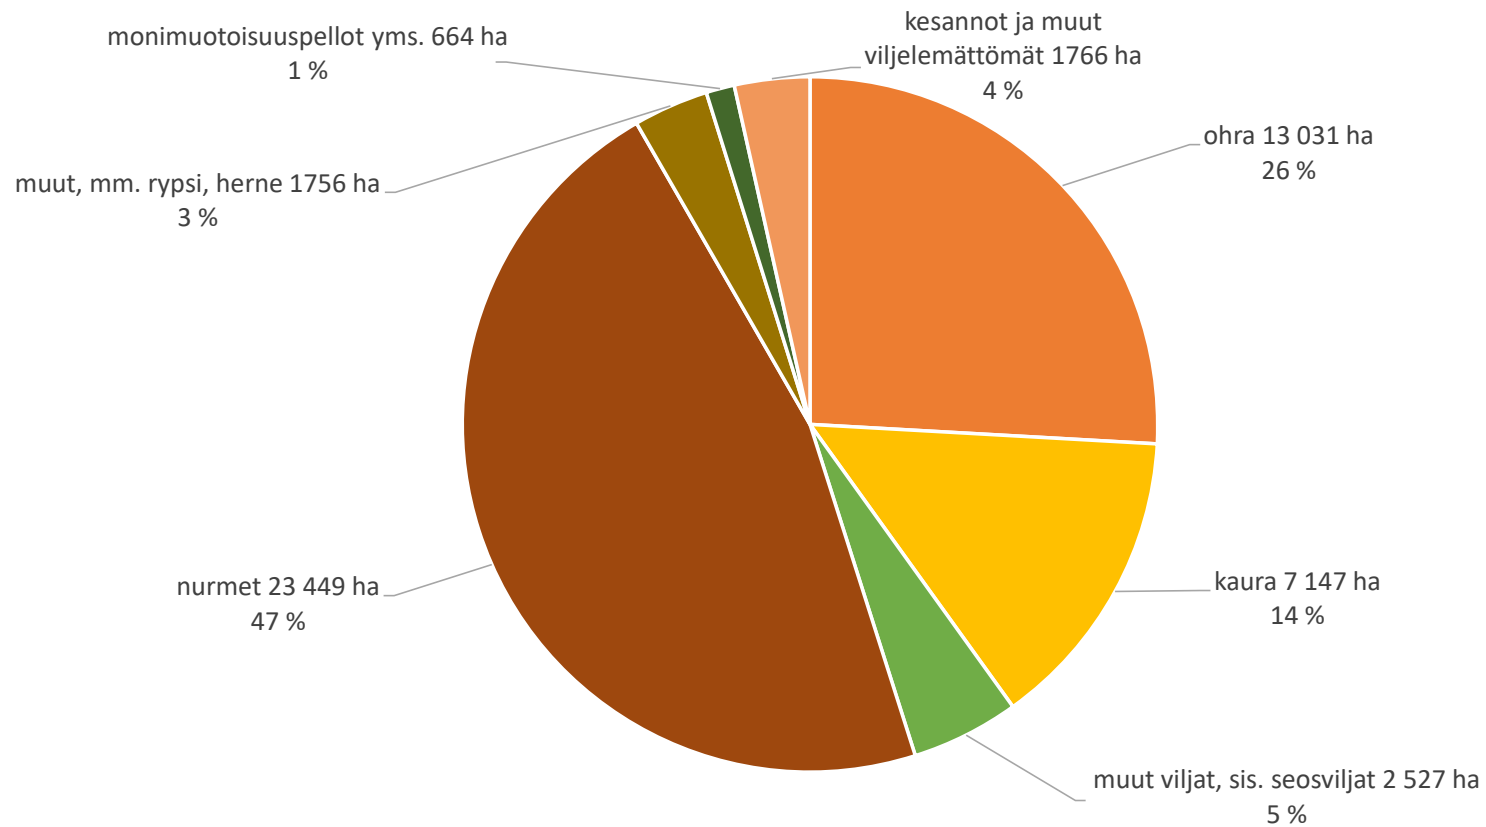

Pellon käyttö 2021, yhteensä 50 340 ha

Kärsämäki, Nivala, Oulainen, Sievi, Ylivieska

Pellon käyttö kunnittain 2021

Viljelyalojen kehitys 2015 – 2021

Kärsämäki, Nivala, Oulainen, Sievi ja Ylivieska