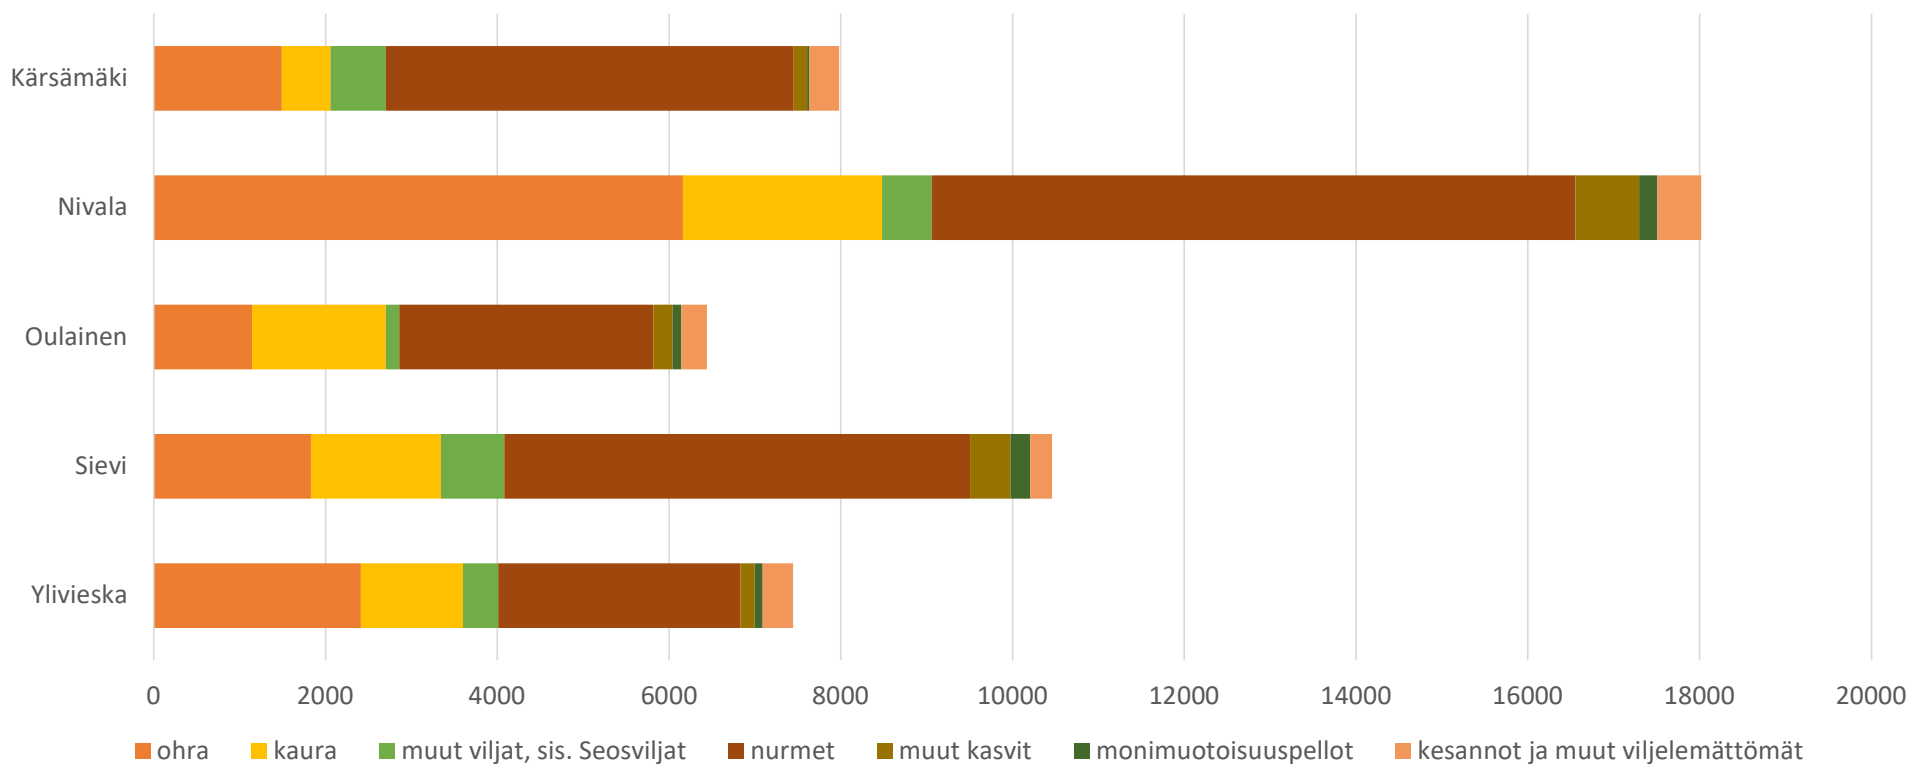

Pellon käyttö 2021, yhteensä 50 340 ha

Kärsämäki, Nivala, Oulainen, Sievi, Ylivieska

Pellon käyttö kunnittain 2021

Viljelyalojen kehitys 2015 – 2021

Kärsämäki, Nivala, Oulainen, Sievi ja Ylivieska