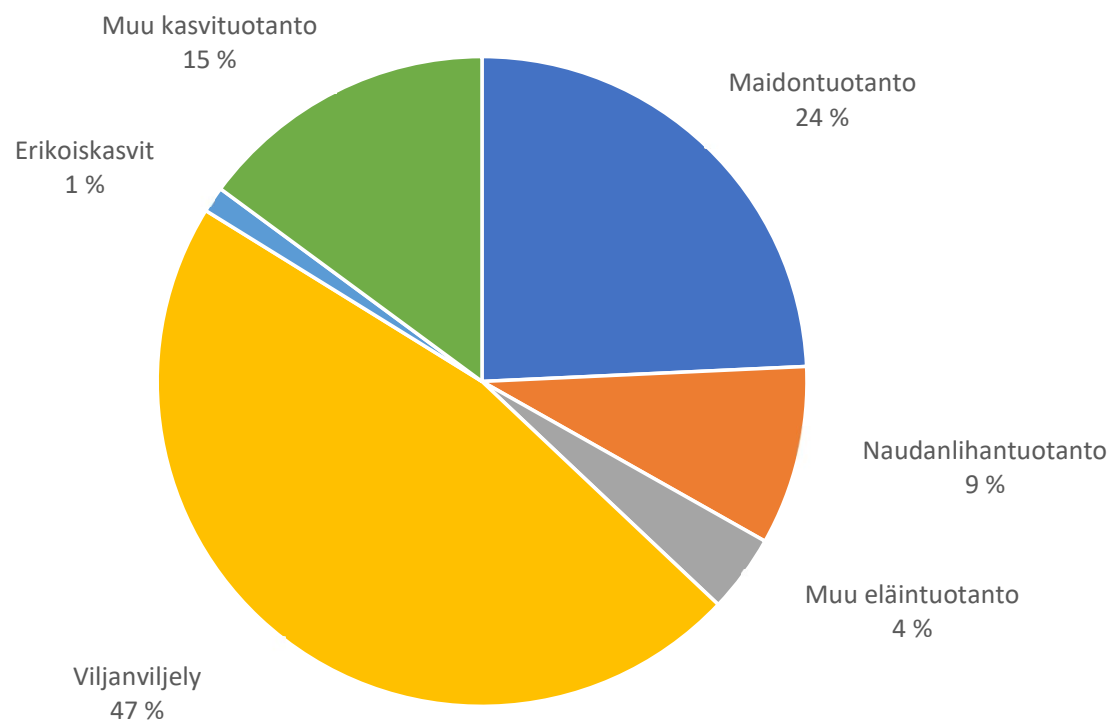

Päätuotantosunnat 2020, yhteensä 853 tilaa

Kärsämäki, Nivala, Oulainen, Sievi, Ylivieska

Nivalan alueellinen maaseutuhallinto 12/2020

Päätuotantosunnat 2020, kunnittain