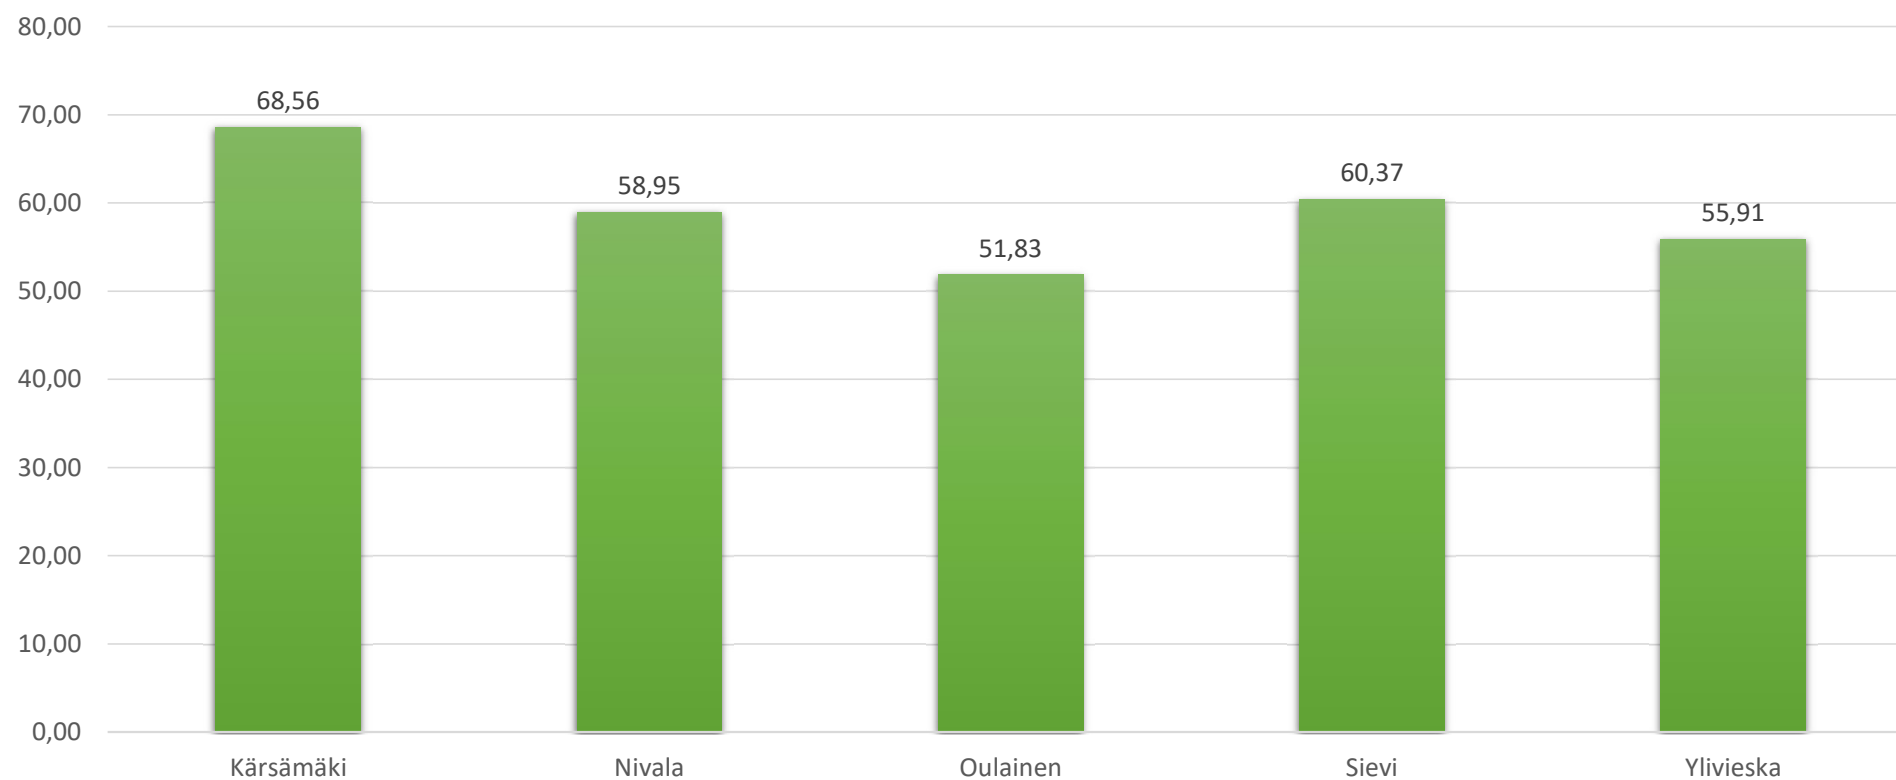

Maatilat 2020

Yhteensä 853

Maatilat 2015 - 2020

Peltopinta-ala kunnittain 2020, ha

Yhteensä 50 336 hehtaaria

Peltopinta-ala kunnittain 2015-2020, ha

Tilojen keskikoko 2020, peltoa ha/ tila

Keskimäärin noin 59 ha/tila

Tilojen keskikoko, ha/tila 2015-2020