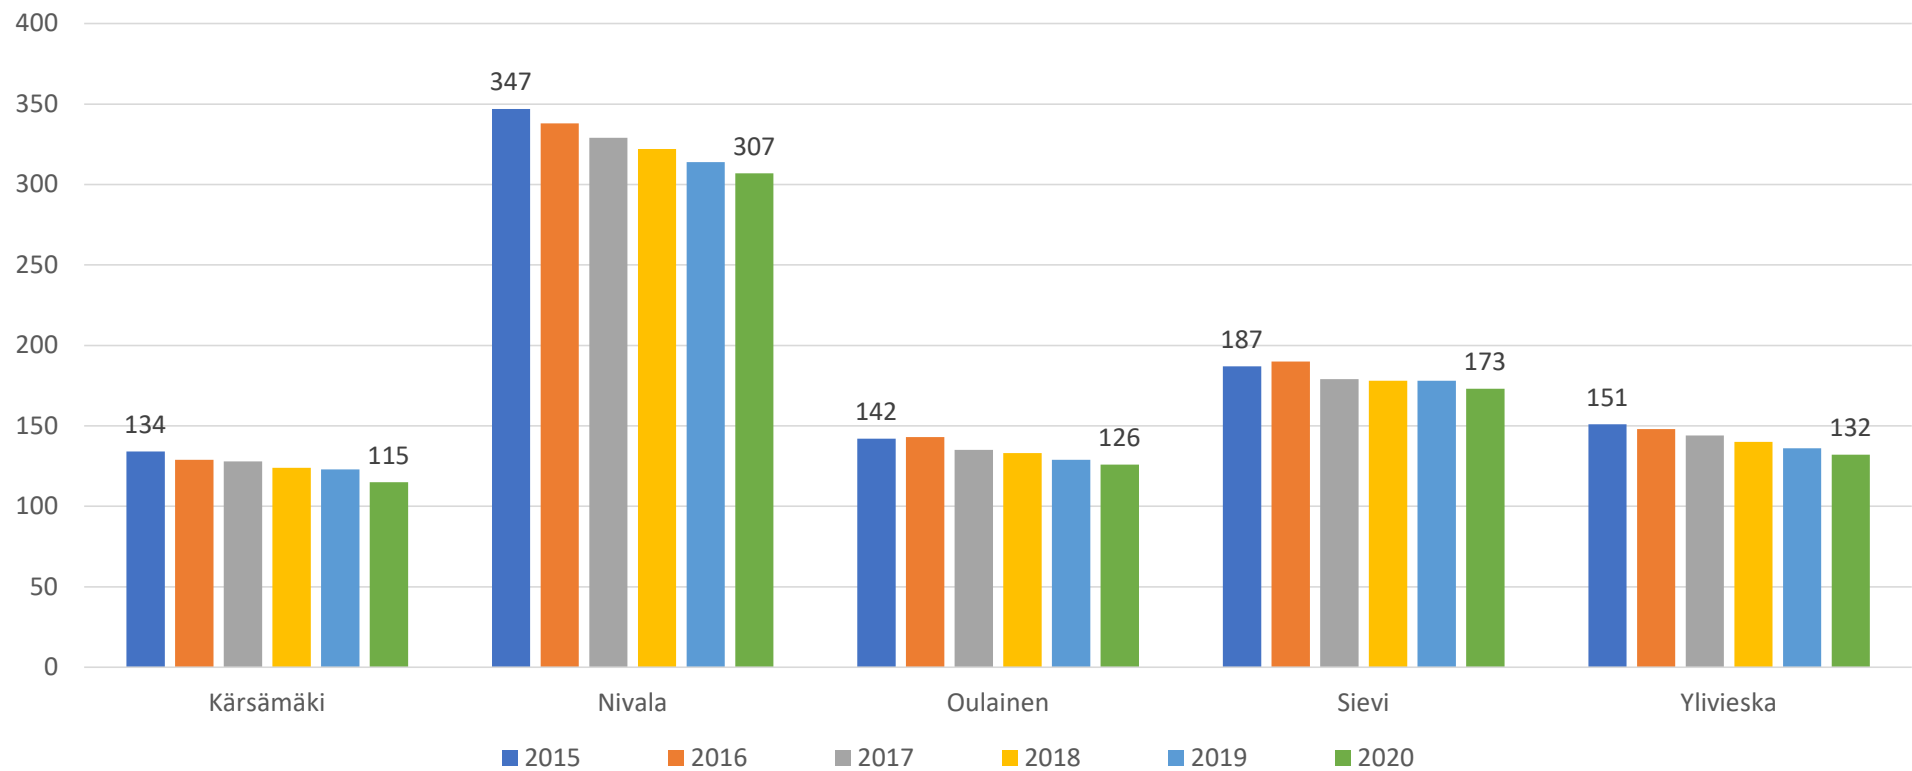

Maatilat 2020

Yhteensä 853

Maatilat 2015 - 2020

Peltopinta-ala kunnittain 2020, ha

Yhteensä 50 336 hehtaaria

Peltopinta-ala kunnittain 2015-2020, ha

Tilojen keskikoko 2020, peltoa ha/ tila

Keskimäärin noin 59 ha/tila

Tilojen keskikoko, ha/tila 2015-2020