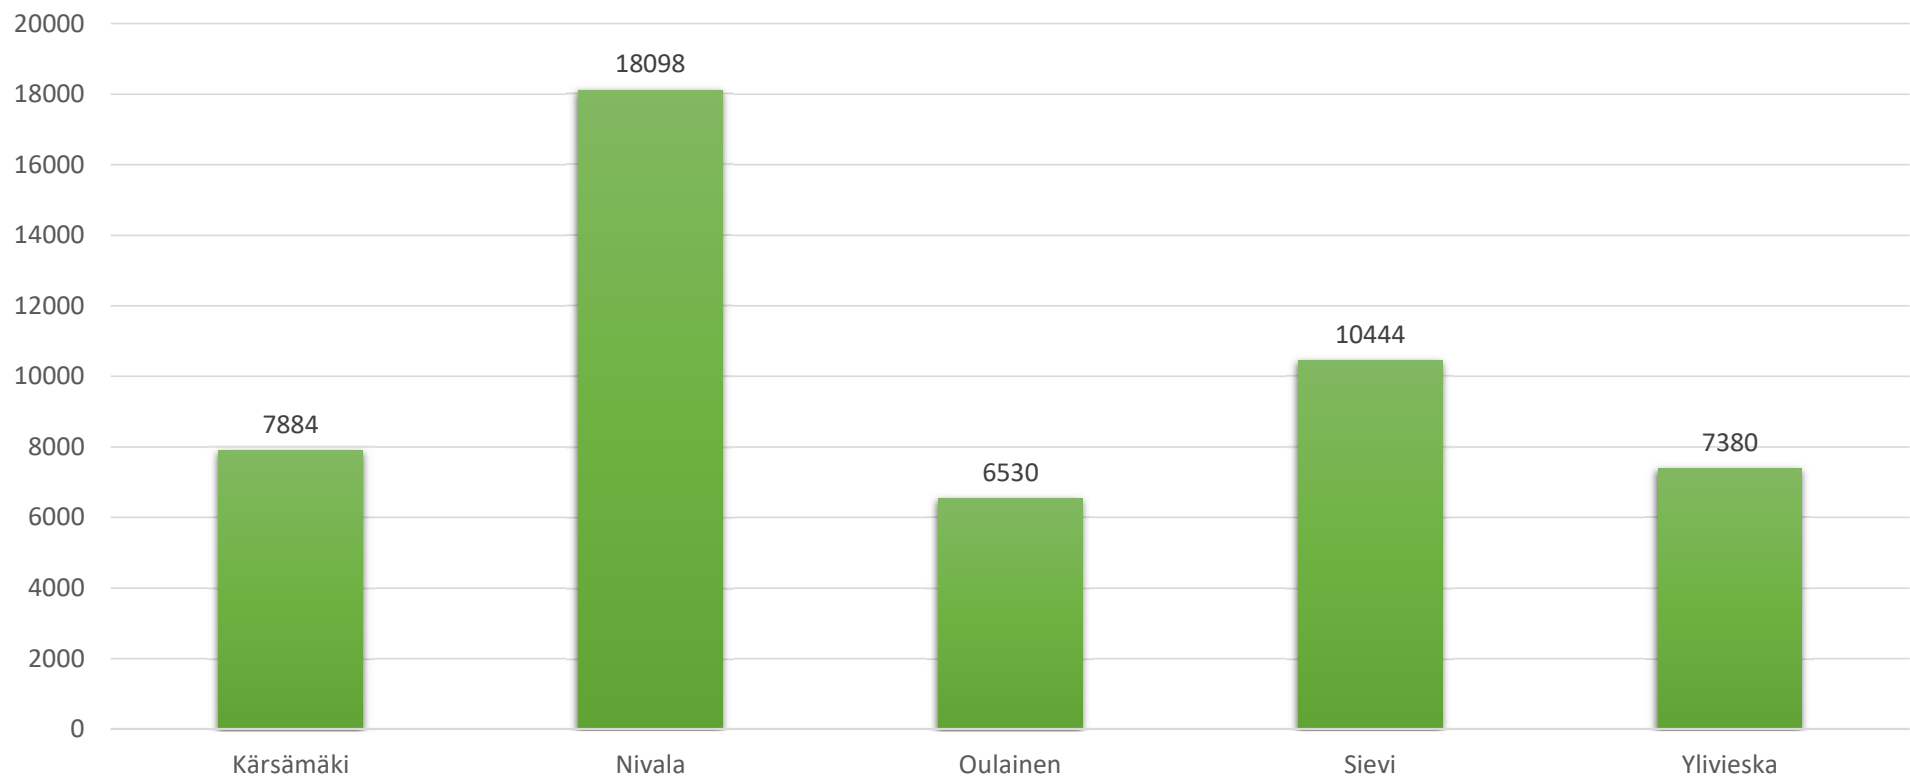

Maatilat 2020

Yhteensä 853

Maatilat 2015 - 2020

Peltopinta-ala kunnittain 2020, ha

Yhteensä 50 336 hehtaaria

Peltopinta-ala kunnittain 2015-2020, ha

Tilojen keskikoko 2020, peltoa ha/ tila

Keskimäärin noin 59 ha/tila

Tilojen keskikoko, ha/tila 2015-2020