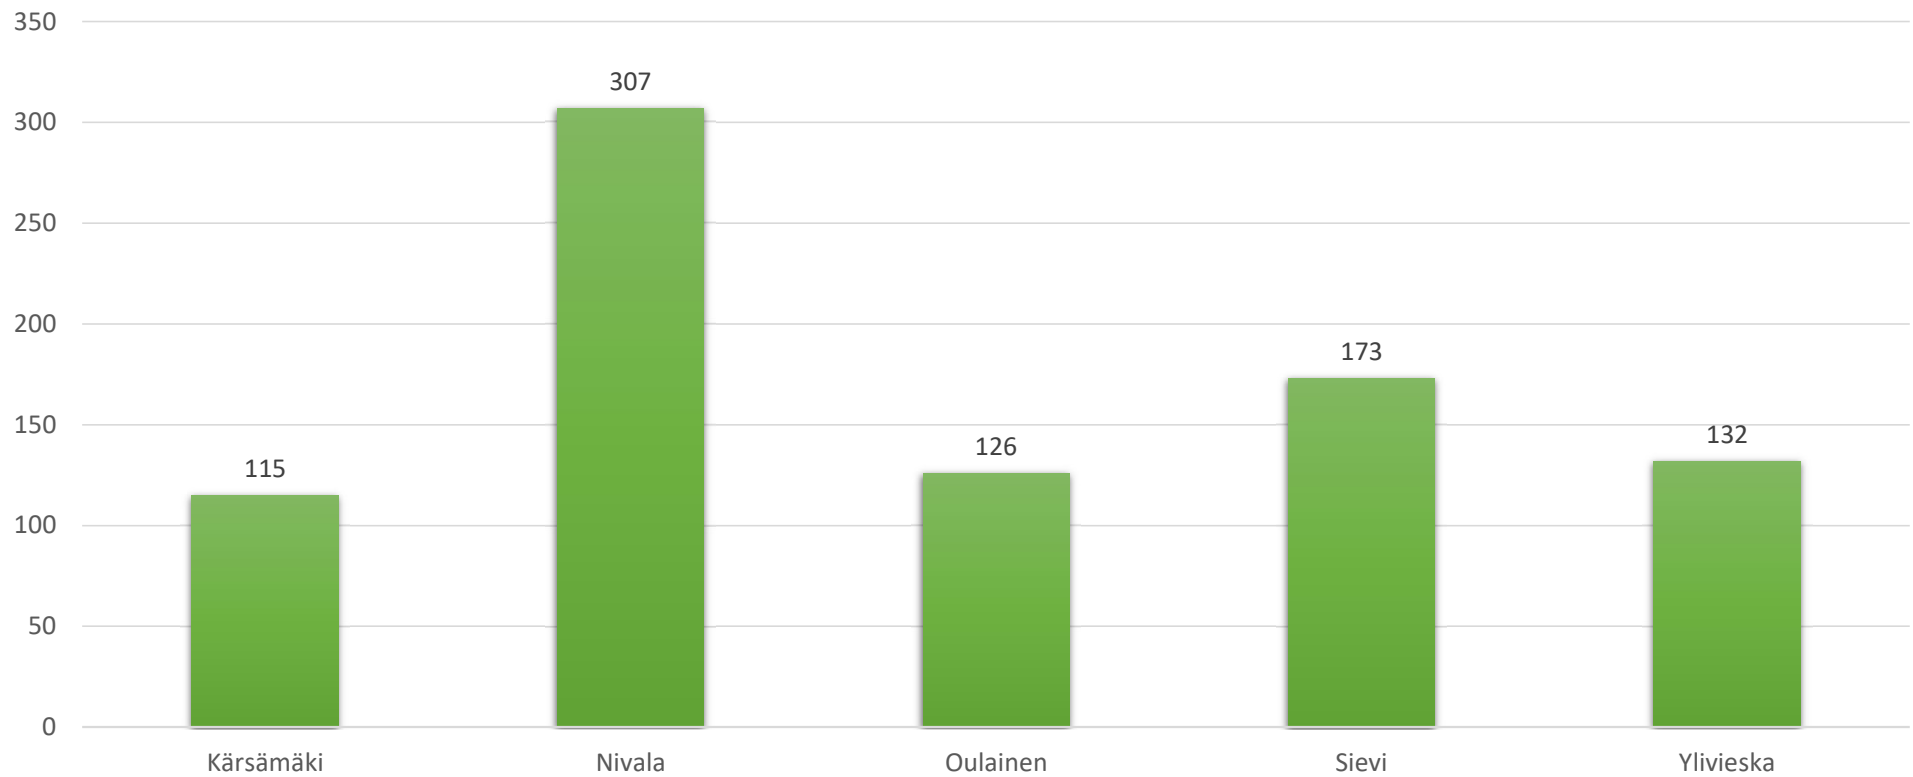

Maatilat 2020

Yhteensä 853

Maatilat 2015 - 2020

Peltopinta-ala kunnittain 2020, ha

Yhteensä 50 336 hehtaaria

Peltopinta-ala kunnittain 2015-2020, ha

Tilojen keskikoko 2020, peltoa ha/ tila

Keskimäärin noin 59 ha/tila

Tilojen keskikoko, ha/tila 2015-2020