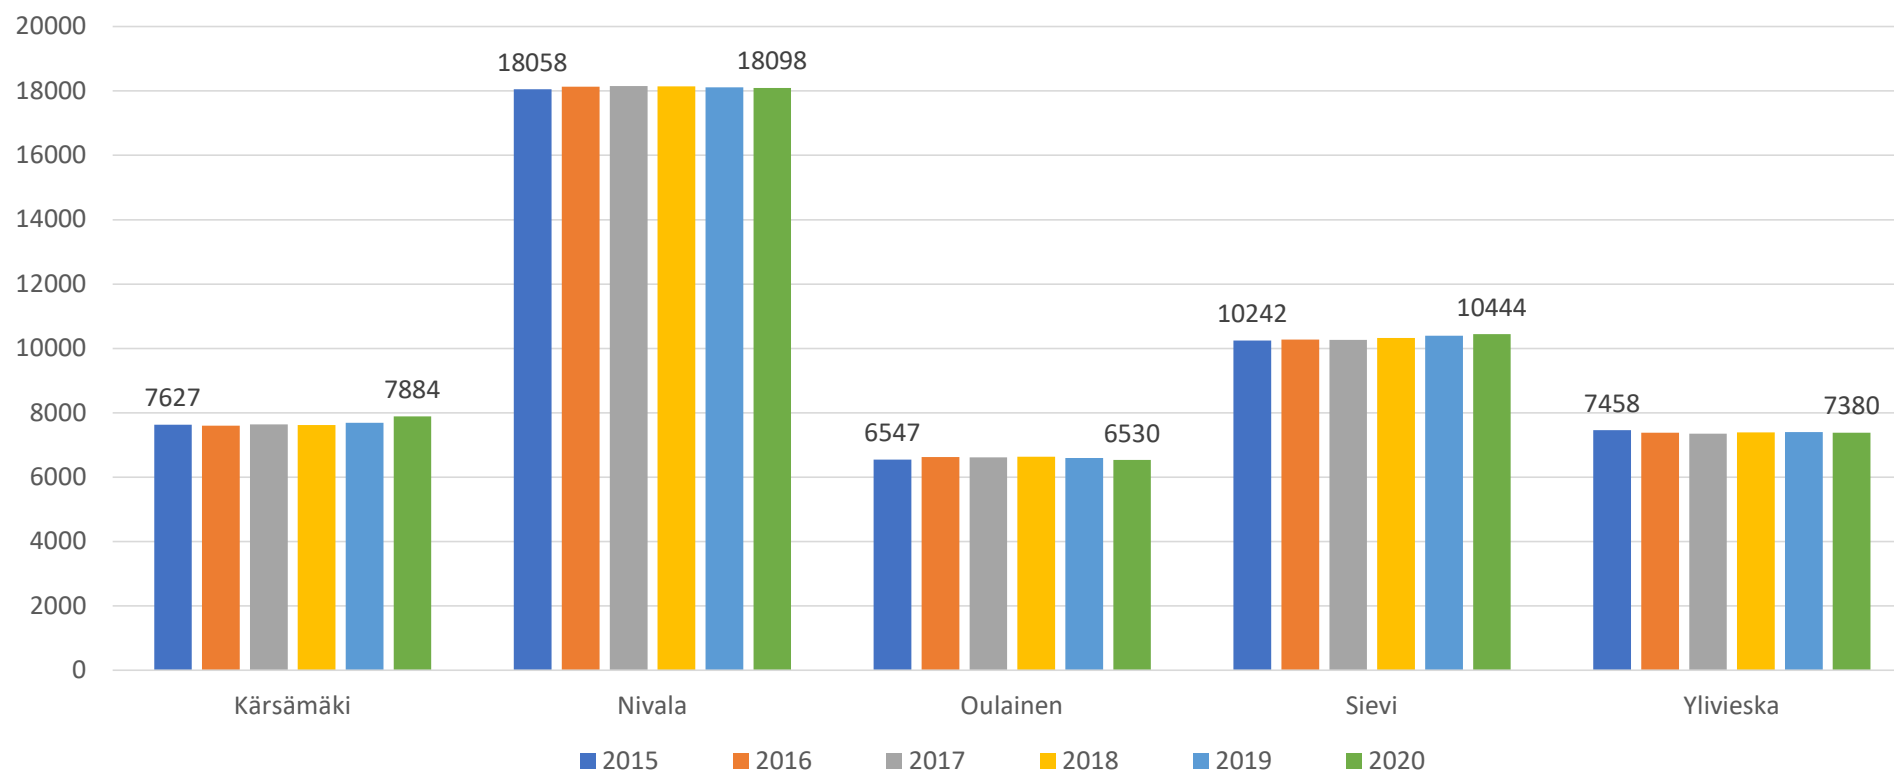

Maatilat 2020

Yhteensä 853

Maatilat 2015 - 2020

Peltopinta-ala kunnittain 2020, ha

Yhteensä 50 336 hehtaaria

Peltopinta-ala kunnittain 2015-2020, ha

Tilojen keskikoko 2020, peltoa ha/ tila

Keskimäärin noin 59 ha/tila

Tilojen keskikoko, ha/tila 2015-2020