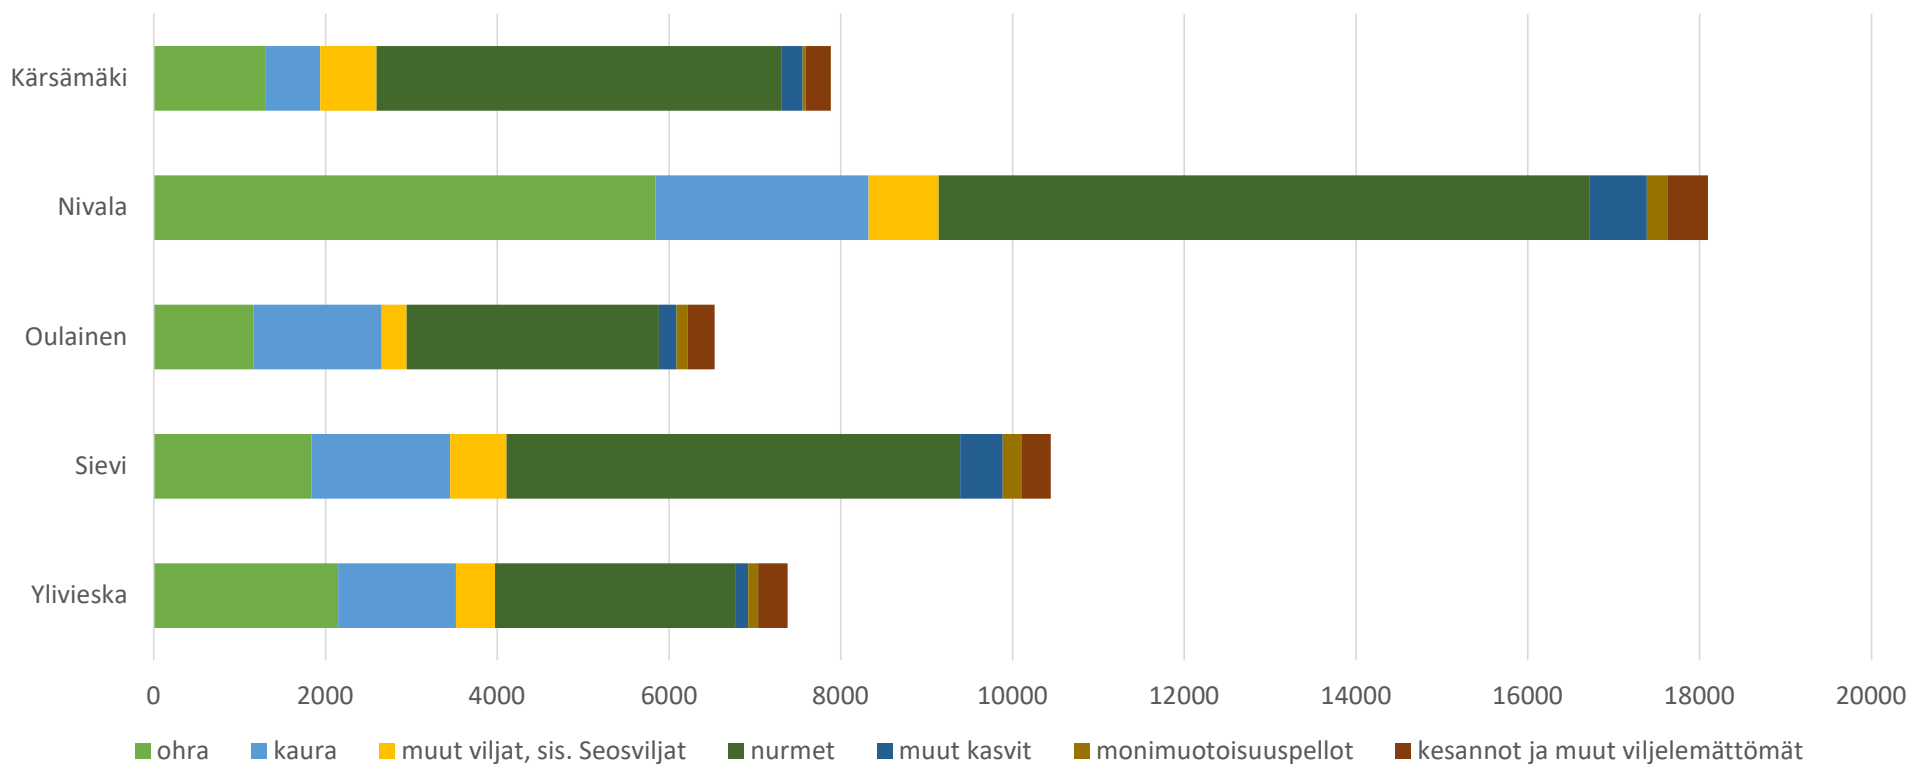

Pellon käyttö 2020, yhteensä 50 336 ha

Kärsämäki, Nivala, Oulainen, Sievi, Ylivieska

Pellon käyttö kunnittain 2020

Viljelyalojen kehitys 2015 – 2020

Kärsämäki, Nivala, Oulainen, Sievi ja Ylivieska