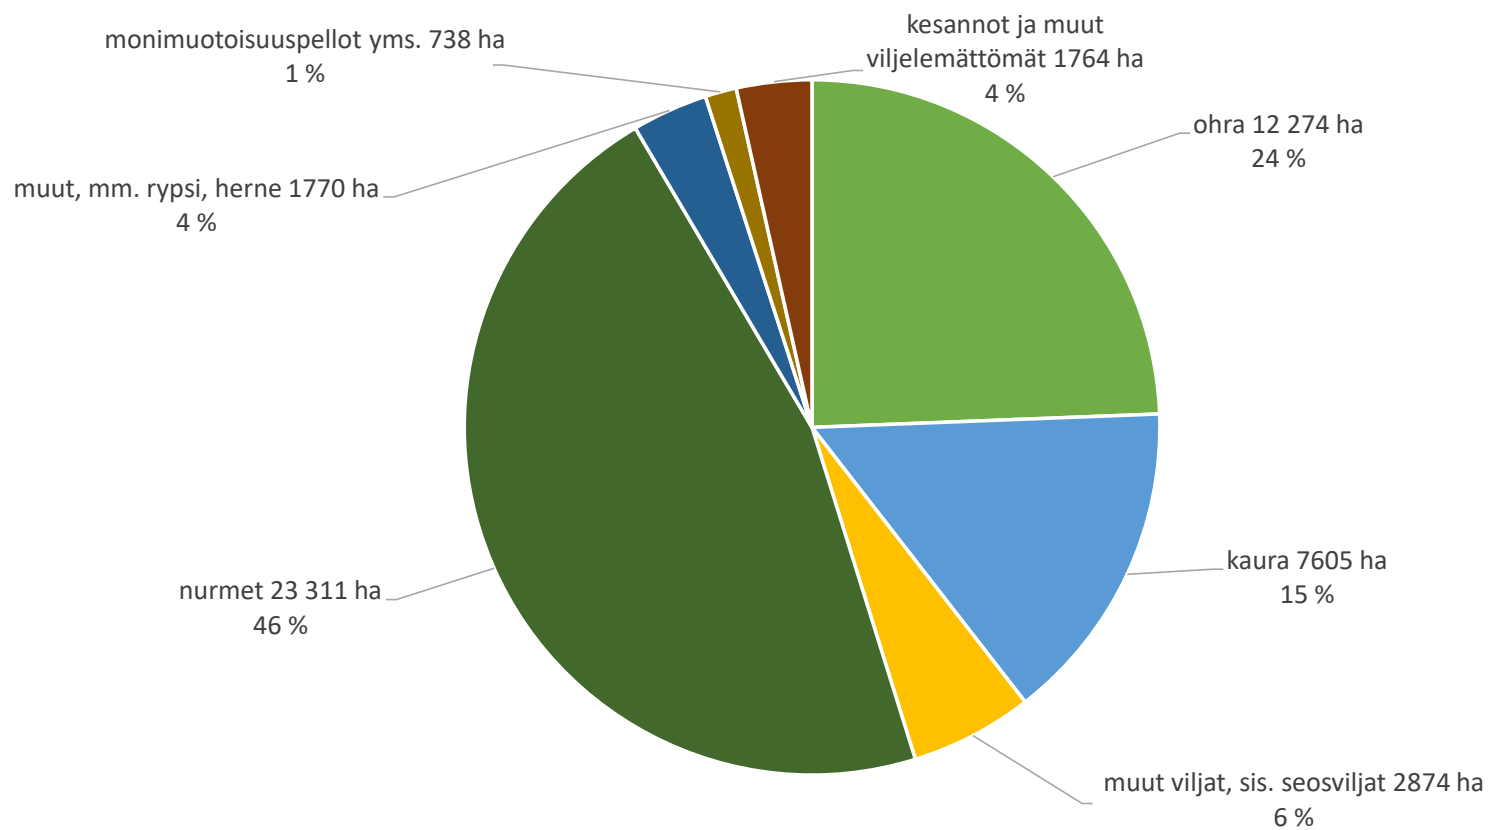

Pellon käyttö 2020, yhteensä 50 336 ha

Kärsämäki, Nivala, Oulainen, Sievi, Ylivieska

Pellon käyttö kunnittain 2020

Viljelyalojen kehitys 2015 – 2020

Kärsämäki, Nivala, Oulainen, Sievi ja Ylivieska