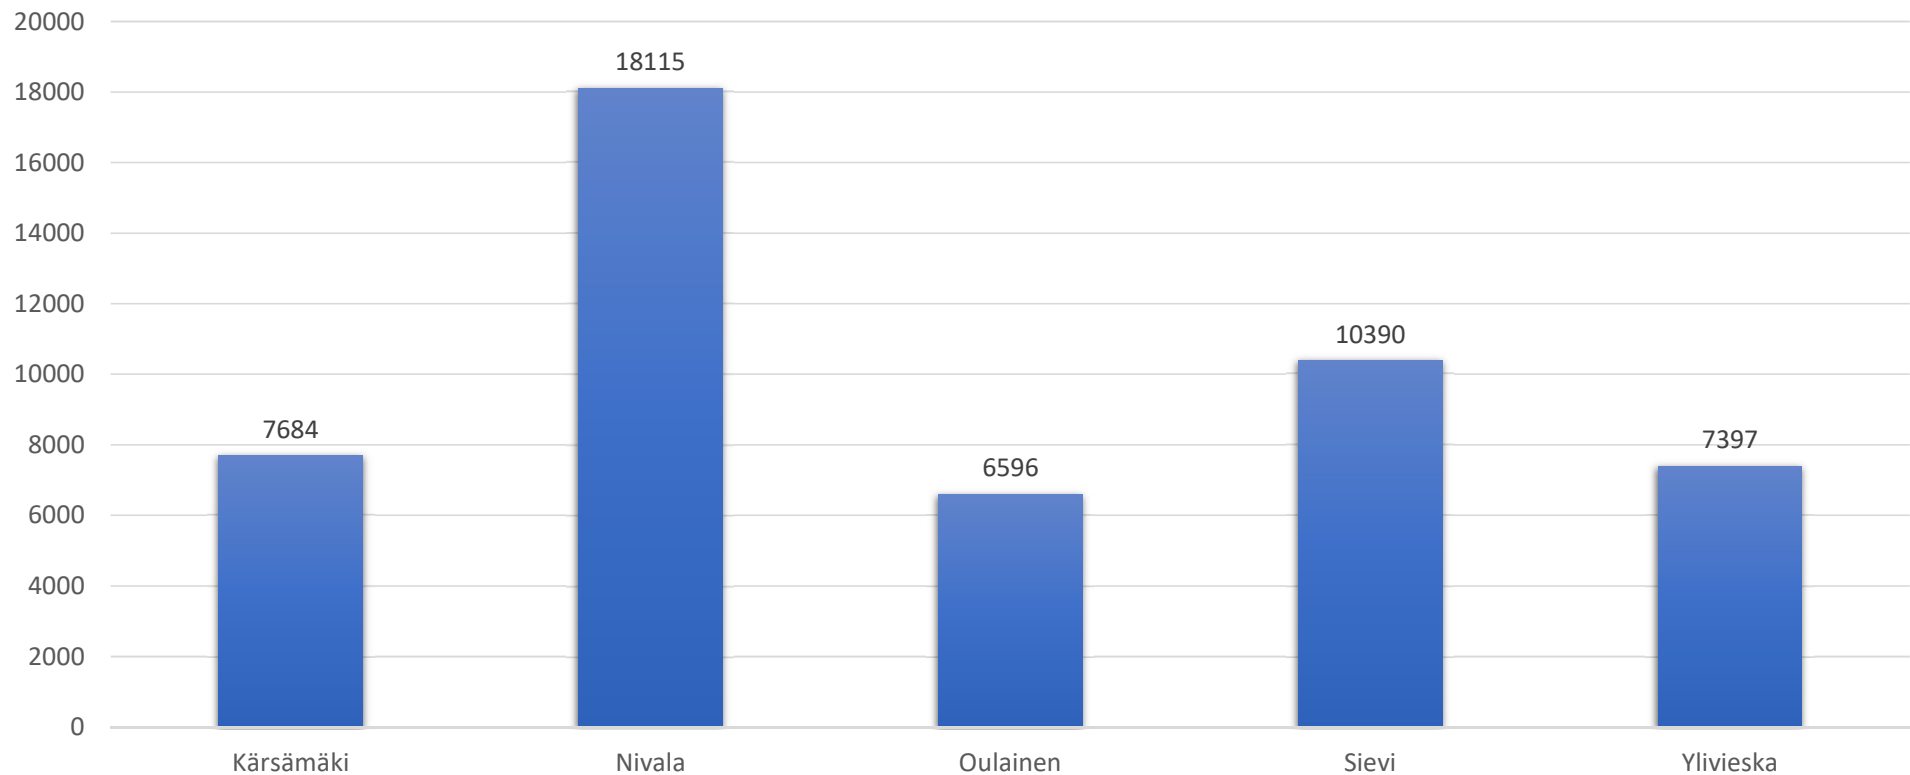

Maatilat 2019

Yhteensä 880

Maatilat 2015 - 2019

Peltopinta-ala kunnittain 2019, ha

Yhteensä 50182 hehtaaria

Peltopinta-ala kunnittain 2015-2019, ha

Tilojen keskikoko, peltoa ha/ tila

Keskimäärin noin 57 ha/tila

Tilojen keskikoko, ha/tila 2015-2019