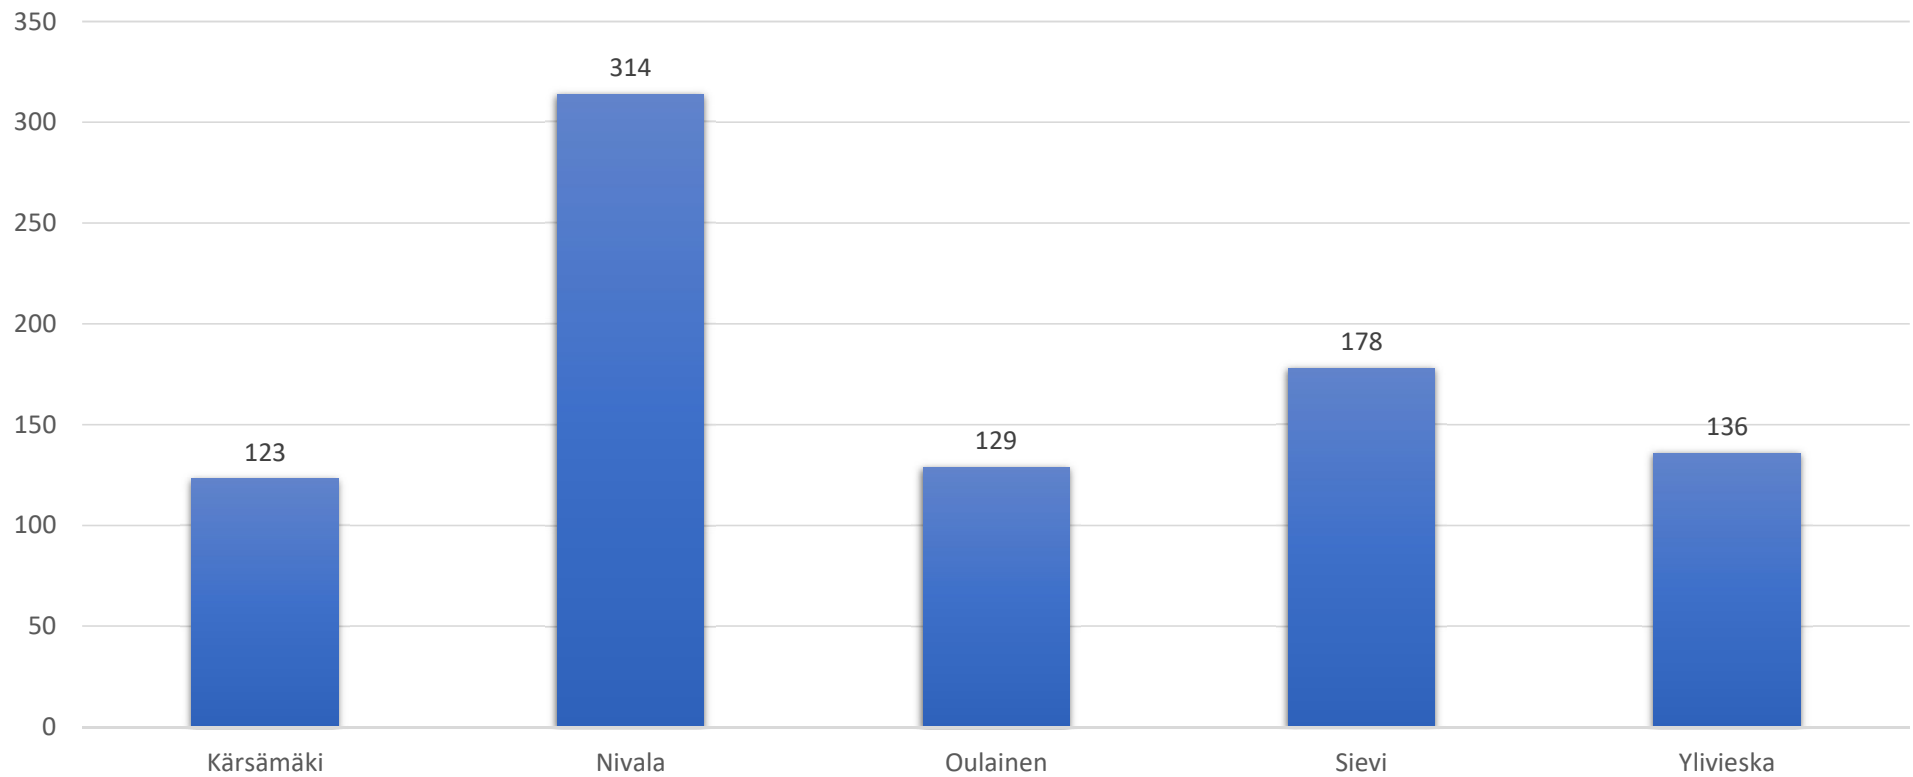

Maatilat 2019

Yhteensä 880

Maatilat 2015 - 2019

Peltopinta-ala kunnittain 2019, ha

Yhteensä 50182 hehtaaria

Peltopinta-ala kunnittain 2015-2019, ha

Tilojen keskikoko, peltoa ha/ tila

Keskimäärin noin 57 ha/tila

Tilojen keskikoko, ha/tila 2015-2019