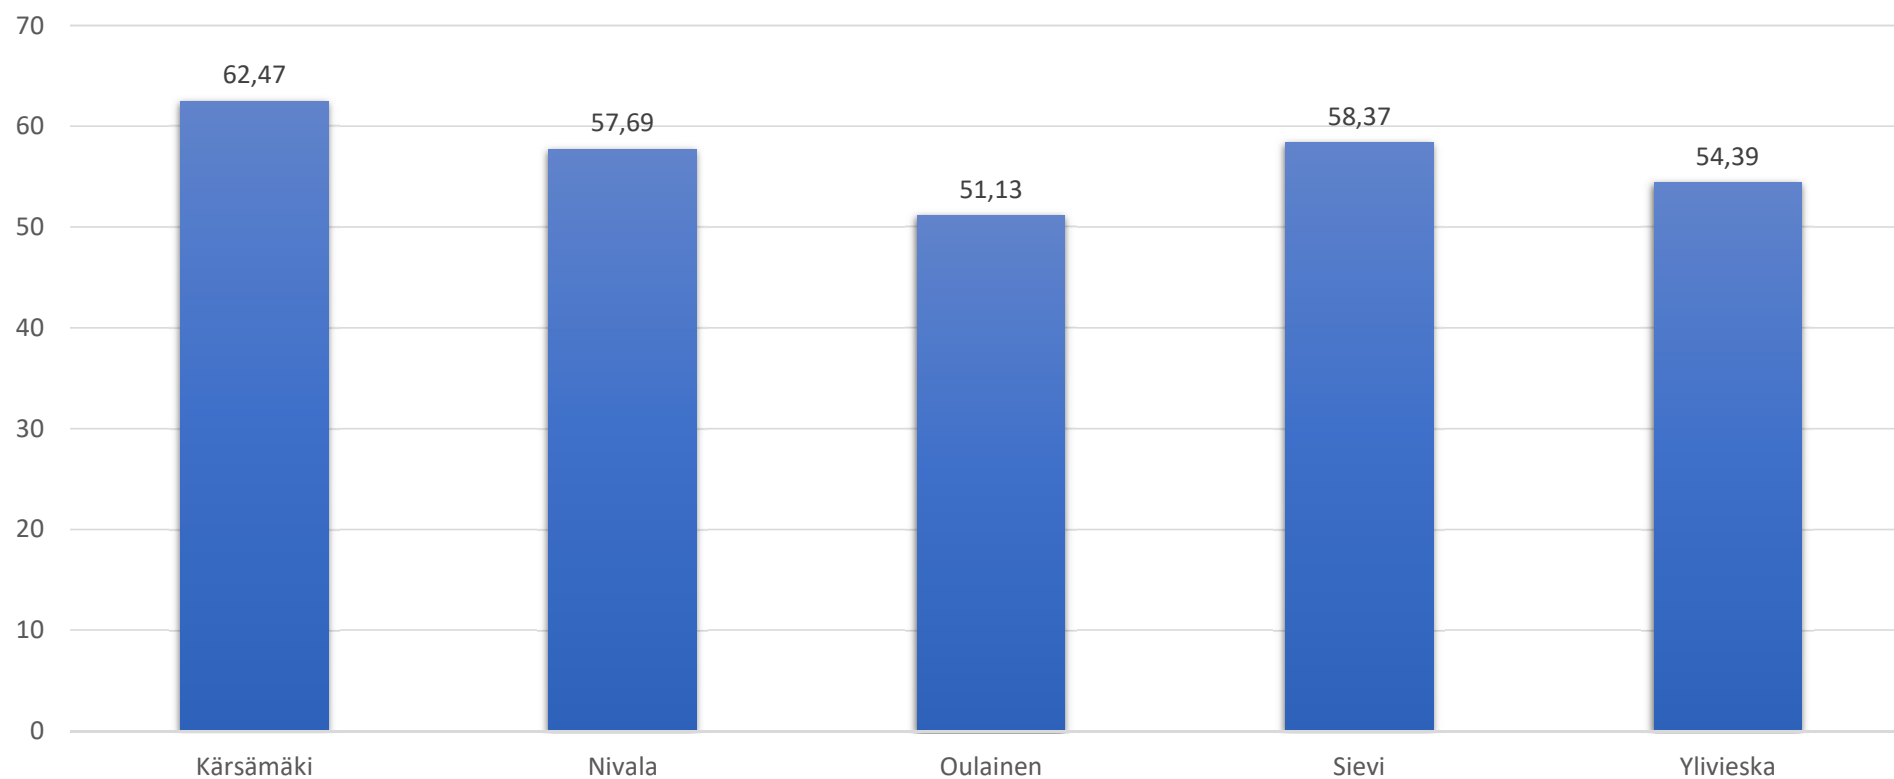

Maatilat 2019

Yhteensä 880

Maatilat 2015 - 2019

Peltopinta-ala kunnittain 2019, ha

Yhteensä 50182 hehtaaria

Peltopinta-ala kunnittain 2015-2019, ha

Tilojen keskikoko, peltoa ha/ tila

Keskimäärin noin 57 ha/tila

Tilojen keskikoko, ha/tila 2015-2019