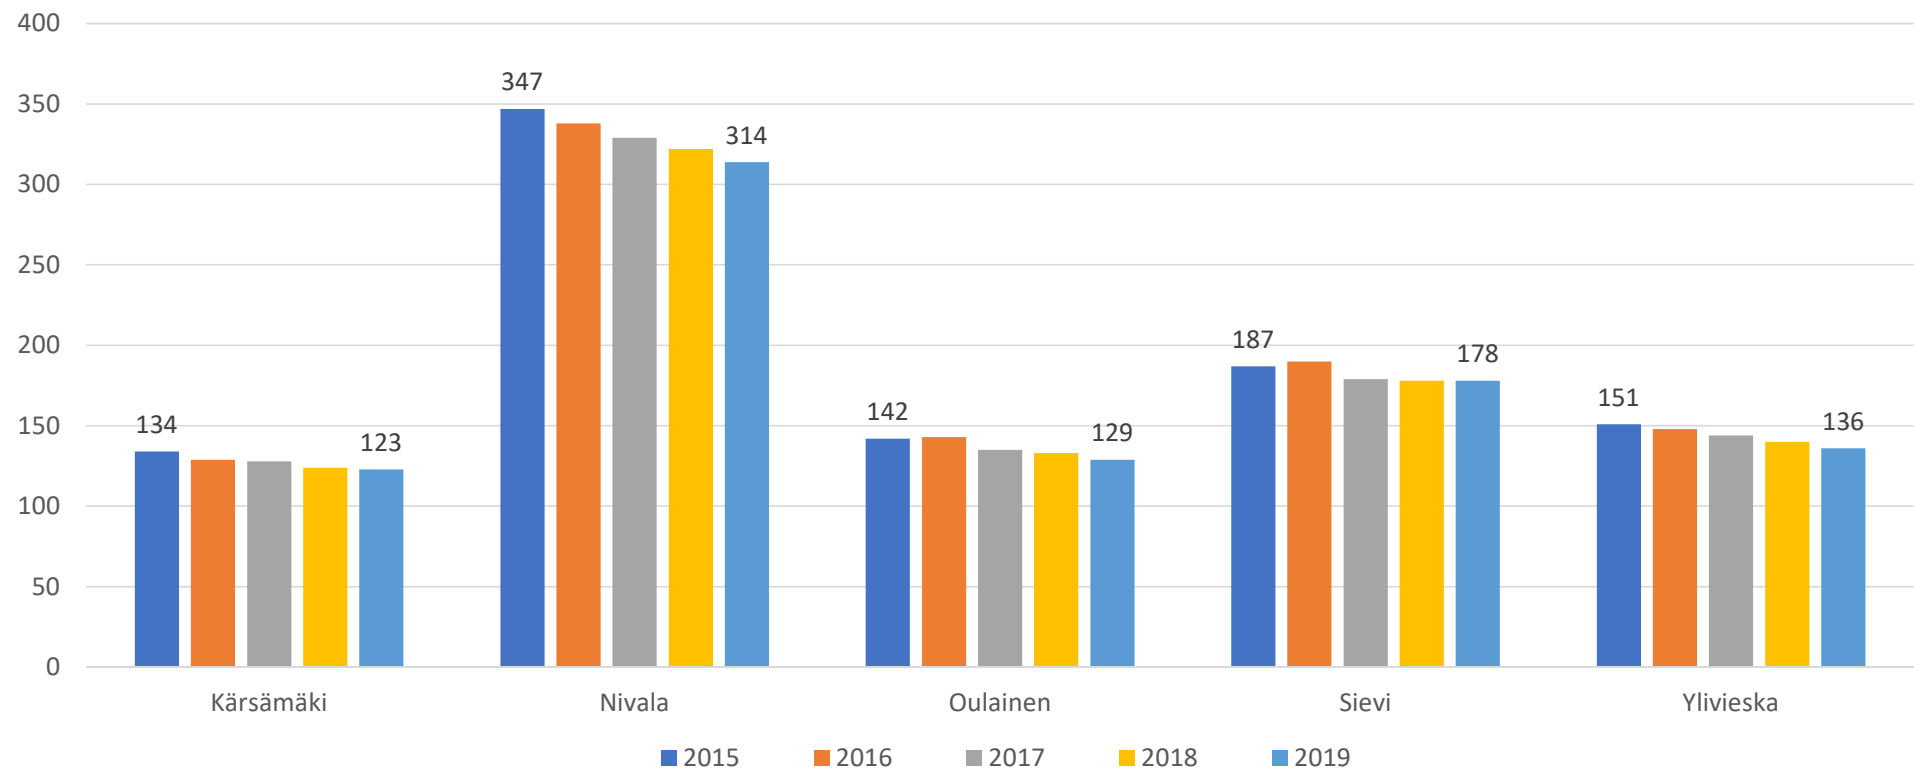

Maatilat 2019

Yhteensä 880

Maatilat 2015 - 2019

Peltopinta-ala kunnittain 2019, ha

Yhteensä 50182 hehtaaria

Peltopinta-ala kunnittain 2015-2019, ha

Tilojen keskikoko, peltoa ha/ tila

Keskimäärin noin 57 ha/tila

Tilojen keskikoko, ha/tila 2015-2019