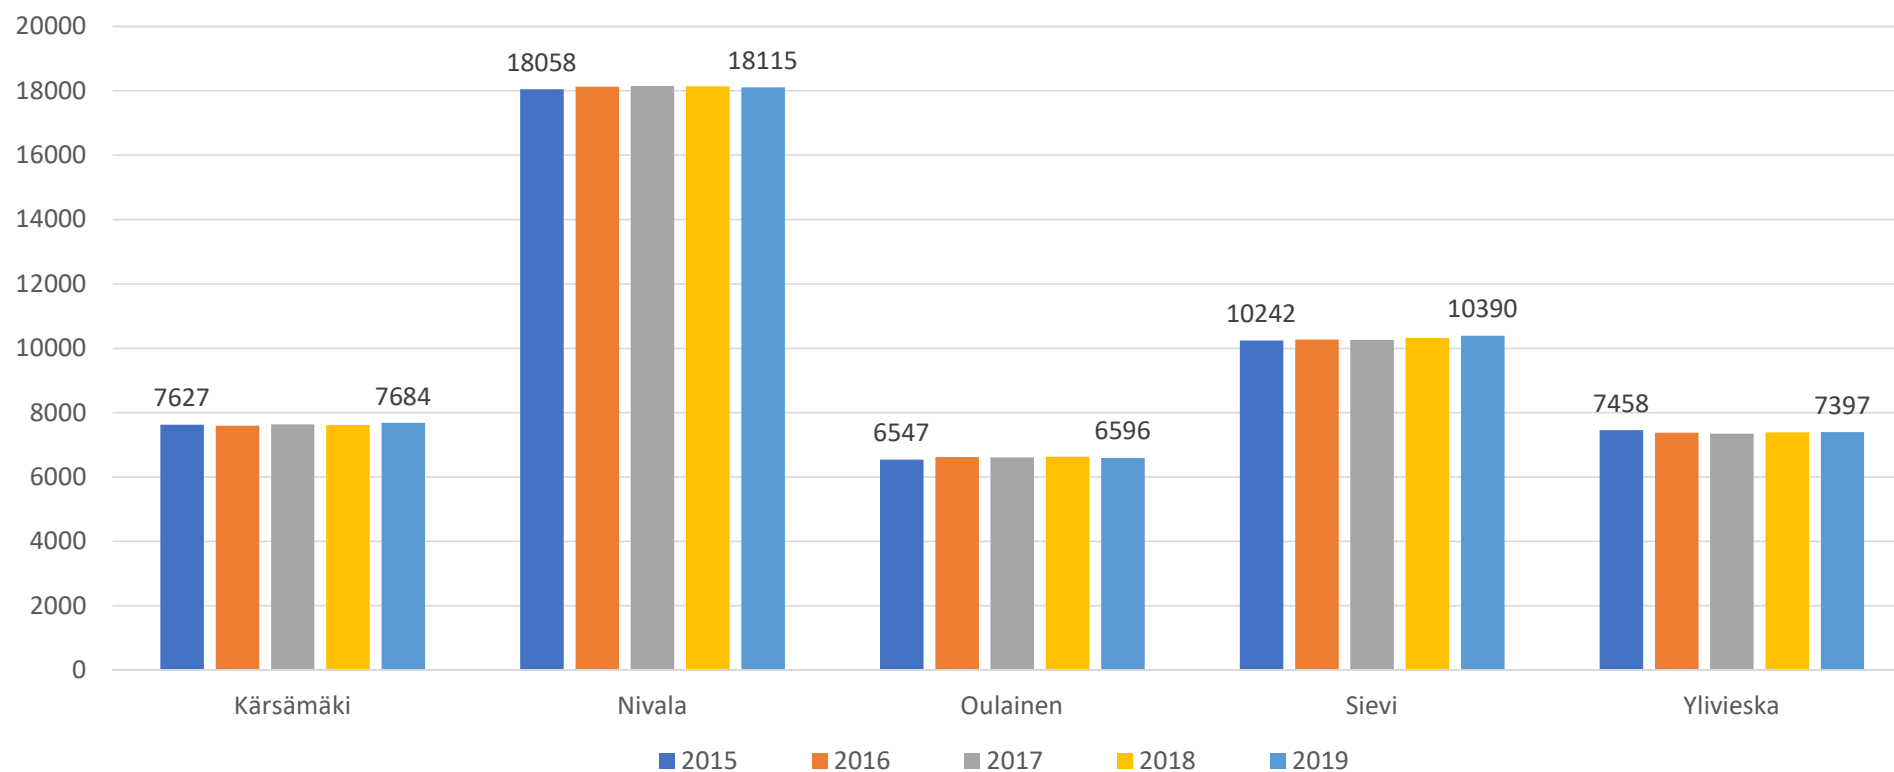

Maatilat 2019

Yhteensä 880

Maatilat 2015 - 2019

Peltopinta-ala kunnittain 2019, ha

Yhteensä 50182 hehtaaria

Peltopinta-ala kunnittain 2015-2019, ha

Tilojen keskikoko, peltoa ha/ tila

Keskimäärin noin 57 ha/tila

Tilojen keskikoko, ha/tila 2015-2019