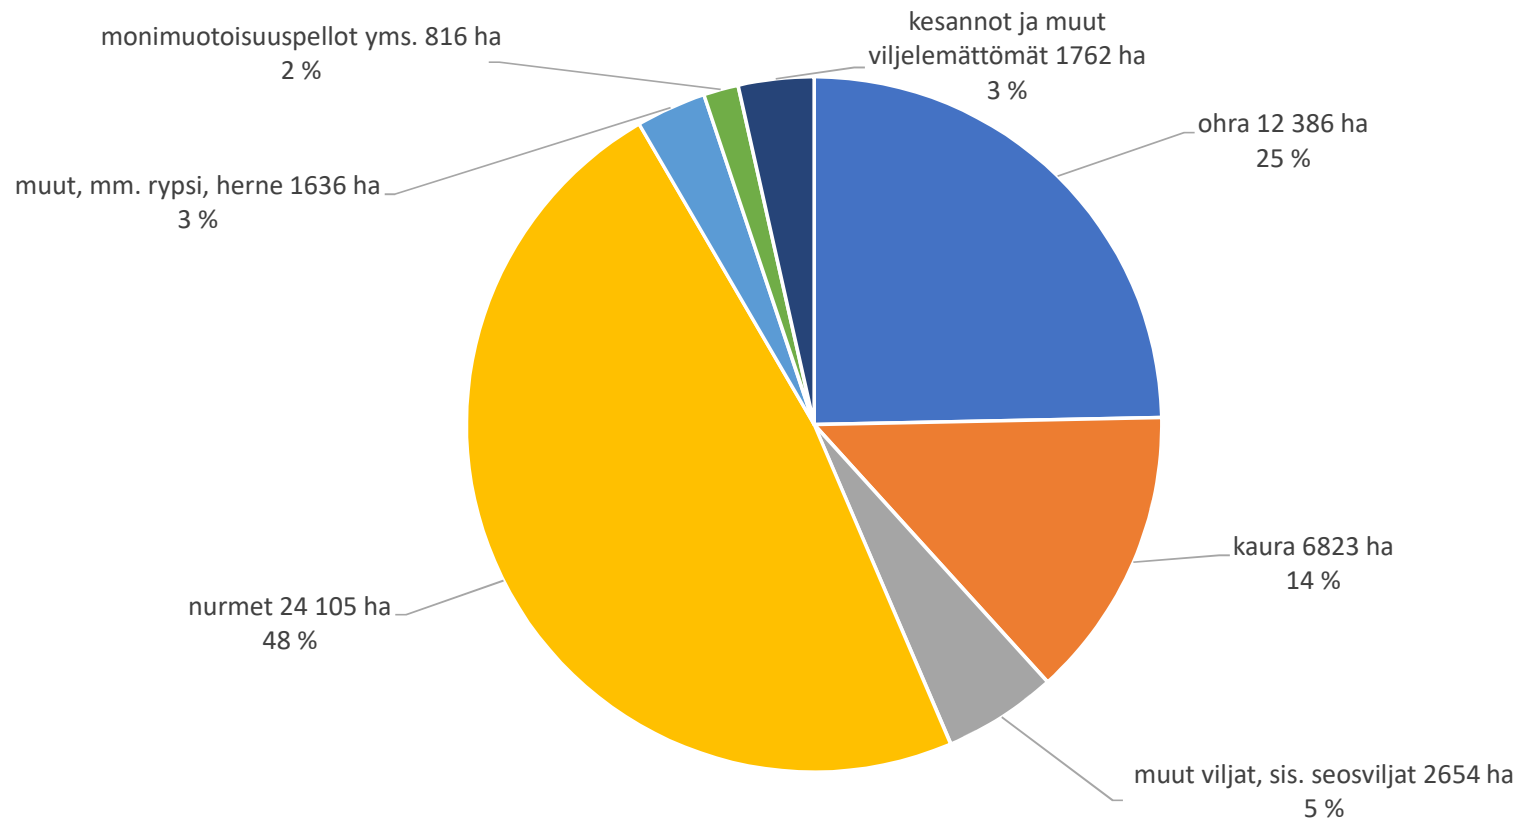

Pellon käyttö 2019

yhteensä 50 182 ha

Pellon käyttö kunnittain 2019

Viljelyalojen kehitys 2015 – 2019

Kärsämäki, Nivala, Oulainen, Sievi ja Ylivieska