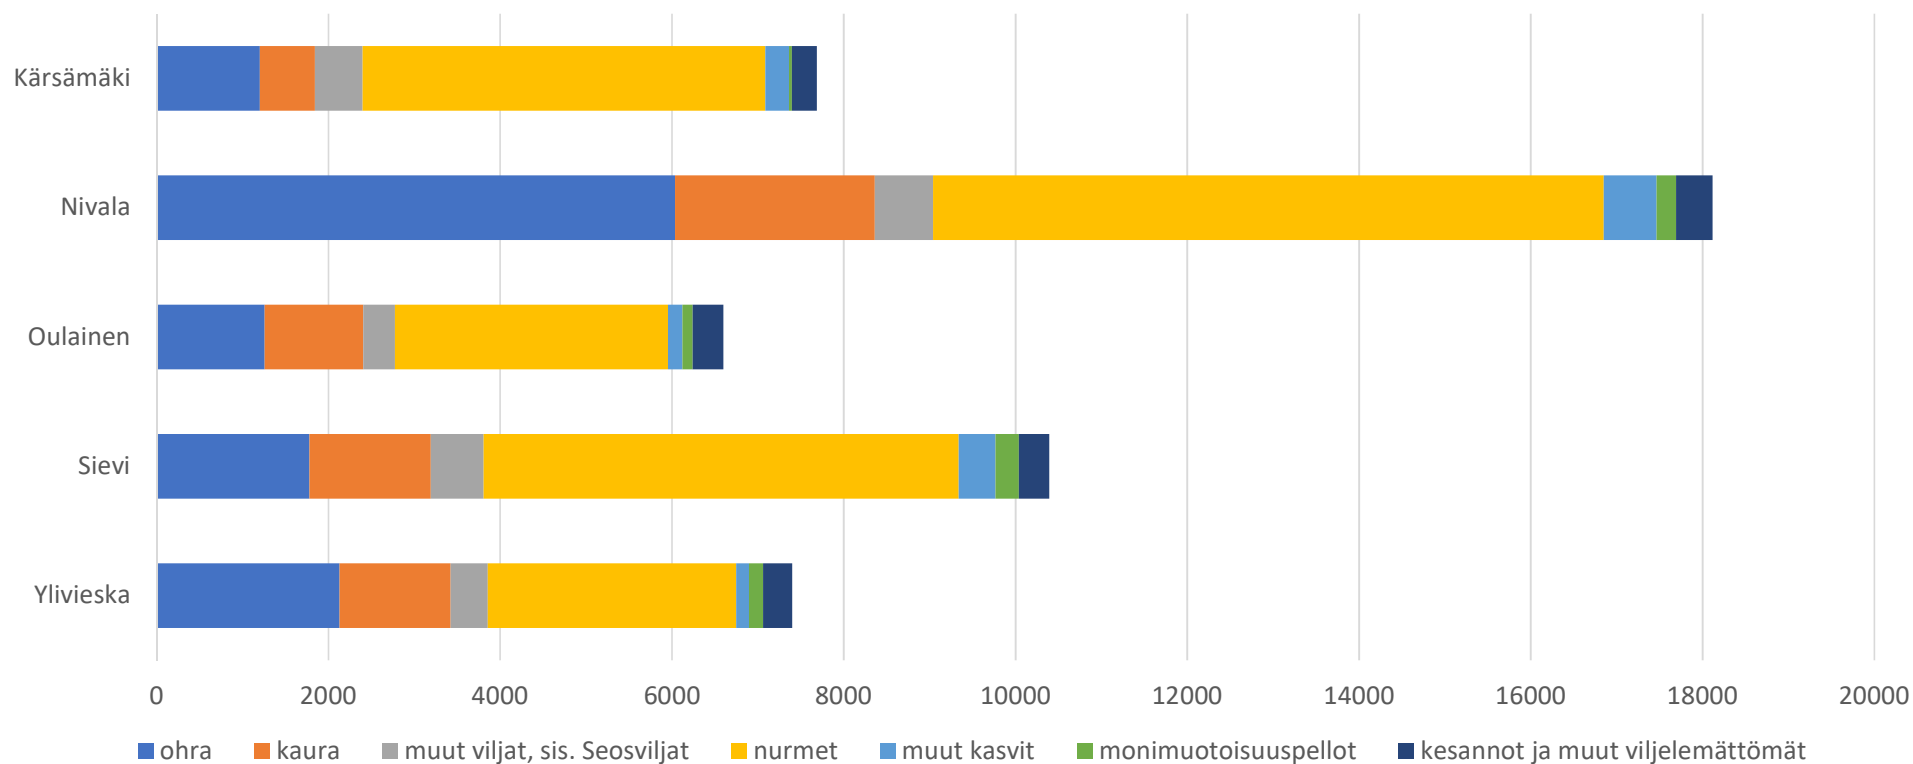

Pellon käyttö 2019

yhteensä 50 182 ha

Pellon käyttö kunnittain 2019

Viljelyalojen kehitys 2015 – 2019

Kärsämäki, Nivala, Oulainen, Sievi ja Ylivieska